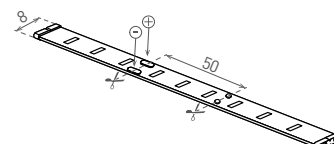

LED STRIP MEDIUM 2835

- LINEÁRNÍ MODULY LED SMD 2835
- snadná instalace díky oboustranné samolepící 3M pásce
- voděodolná verze IP65 opatřena silikonovým krytím
- určeny pro napájení stejnosměrným jmenovitým napětím DC12V
- k dispozici na cívkách po 5m
- lze dělit na menší části
- délka nedělitelného pásku je 5cm/3xLED
- možnost doobjednání WiFi controlleru pro vzdálené ovládání (GXSH072)
- 3-letá záruka

COOL WHITE
NEUTRAL WHITE
WARM WHITE

				NOMINAL W/m	RATED W/m	 lm/m	 color	Tc CCT	IP	Ra CRI	 [m]	
LED STRIP MEDIUM 2835 IP20 CW 5m			GXLS322	8592660120072	9,5	6	620	studená bílá	6500K	20	≥80	5
LED STRIP MEDIUM 2835 IP20 NW 5m			GXLS321	8592660120065	9,5	6	600	neutrální bílá	4000K	20	≥80	5
LED STRIP MEDIUM 2835 IP20 WW 5m			GXLS320	8592660120058	9,5	6	580	teplá bílá	3000K	20	≥80	5
LED STRIP MEDIUM 2835 IP65 CW 5m			GXLS325	8592660120041	9,5	6	620	studená bílá	6500K	65	≥80	5
LED STRIP MEDIUM 2835 IP65 NW 5m			GXLS324	8592660120034	9,5	6	600	neutrální bílá	4000K	65	≥80	5
LED STRIP MEDIUM 2835 IP65 WW 5m			GXLS323	8592660120027	9,5	6	580	teplá bílá	3000K	65	≥80	5

LED STRIP 3528

- LINEÁRNÍ MODULY LED SMD 3528
- snadná instalace díky oboustranné samolepící 3M pásce
- voděodolná verze IP65 opatřena silikonovým krytím
- určeny pro napájení stejnosměrným jmenovitým napětím DC12V
- k dispozici na cívkách po 5m
- lze dělit na menší části
- délka nedělitelného pásku je 5cm/3xLED
- možnost doobjednání WiFi controlleru pro vzdálené ovládání (GXSH072)
- 3-letá záruka