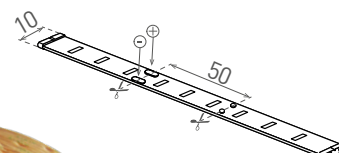

LED STRIP MEDIUM 2835

- LINEÁRNÍ MODULY LED SMD 2835
- snadná instalace díky oboustranné samolepící 3M pásce
- voděodolná verze IP65 opatřena silikonovým krytím
- určeny pro napájení stejnosměrným jmenovitým napětím DC12V
- k dispozici na cívkách po 5m
- lze dělit na menší části
- délka nedělitelného pásku je 5cm/3xLED
- možnost doobjednání WiFi controlleru pro vzdálené ovládání (GXSH072)
- 3-letá záruka

COOL WHITE
NEUTRAL WHITE
WARM WHITE

				NOMINAL W/m	RATED W/m	 lm/m	 color	Tc CCT	IP	Ra CRI	 [m]	
LED STRIP MEDIUM 2835 IP20 CW 5m			GXLS322	8592660120072	9,5	6	620	studená bílá	6500K	20	≥80	5
LED STRIP MEDIUM 2835 IP20 NW 5m			GXLS321	8592660120065	9,5	6	600	neutrální bílá	4000K	20	≥80	5
LED STRIP MEDIUM 2835 IP20 WW 5m			GXLS320	8592660120058	9,5	6	580	teplá bílá	3000K	20	≥80	5
LED STRIP MEDIUM 2835 IP65 CW 5m			GXLS325	8592660120041	9,5	6	620	studená bílá	6500K	65	≥80	5
LED STRIP MEDIUM 2835 IP65 NW 5m			GXLS324	8592660120034	9,5	6	600	neutrální bílá	4000K	65	≥80	5
LED STRIP MEDIUM 2835 IP65 WW 5m			GXLS323	8592660120027	9,5	6	580	teplá bílá	3000K	65	≥80	5

LED STRIP 3528

- LINEÁRNÍ MODULY LED SMD 3528
- snadná instalace díky oboustranné samolepící 3M pásce
- voděodolná verze IP65 opatřena silikonovým krytím
- určeny pro napájení stejnosměrným jmenovitým napětím DC12V
- k dispozici na cívkách po 5m
- lze dělit na menší části
- délka nedělitelného pásku je 5cm/3xLED
- možnost doobjednání WiFi controlleru pro vzdálené ovládání (GXSH072)
- 3-letá záruka