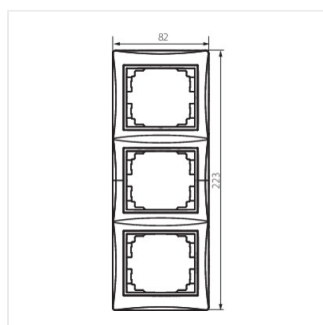

DOMO 01-1530-043 sr