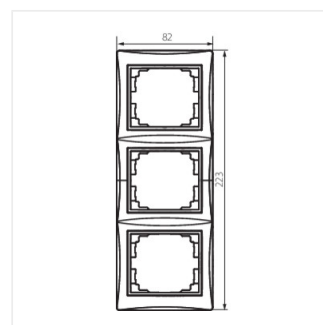

- Plast: PC
- Materiál: PC

DOMO 01-1530

Trojnásobný vertikální rámeček

DOMO 01-1530-002 bi

DOMO 01-1530-003 kr

DOMO 01-1530-043 sr

DOMO 01-1530-041 gr

DOMO 01-1530-050 sz

DOMO 01-1530-030 pe

DOMO 01-1530-002 bi

DOMO 01-1530-003 kr

DOMO 01-1530-043 sr

DOMO 01-1530-041 gr

DOMO 01-1530

Trojnásobný vertikální rámeček

DOMO 01-1530-050 sz