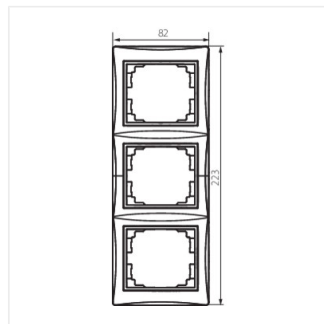

- Plast: PC
- Materiál: PC

DOMO 01-1530

Trojnásobný vertikální rámeček

DOMO 01-1530-002 bi

DOMO 01-1530-003 kr

DOMO 01-1530-043 sr

DOMO 01-1530-041 gr

DOMO 01-1530-050 sz

DOMO 01-1530-030 pe

DOMO 01-1530-002 bi

DOMO 01-1530-003 kr

DOMO 01-1530-043 sr

DOMO 01-1530-041 gr

DOMO 01-1530

Trojnásobný vertikální rámeček

DOMO 01-1530-050 sz