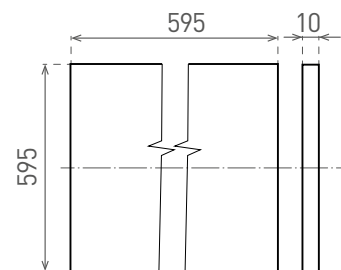

IP44 EMERGENCY

- kombinace IP44 a EMERGENCY verzí

VIRGO

						$\frac{T_c}{CCT}$		$\frac{Ra}{CRI}$
VIRGO 40W White NW								
VIRGO 40W White NW [1/2]	GXGP246	8592660140391	40	4000	neutrální bílá	4000K	20	≥80
DRIVER VIRGO 3Y 40W 1000mA [2/2]	GXRE284	8592660131368						
VIRGO 48W White NW								
VIRGO 48W White NW	GXLS247	8592660131672	48	4800	neutrální bílá	4000K	20	≥80