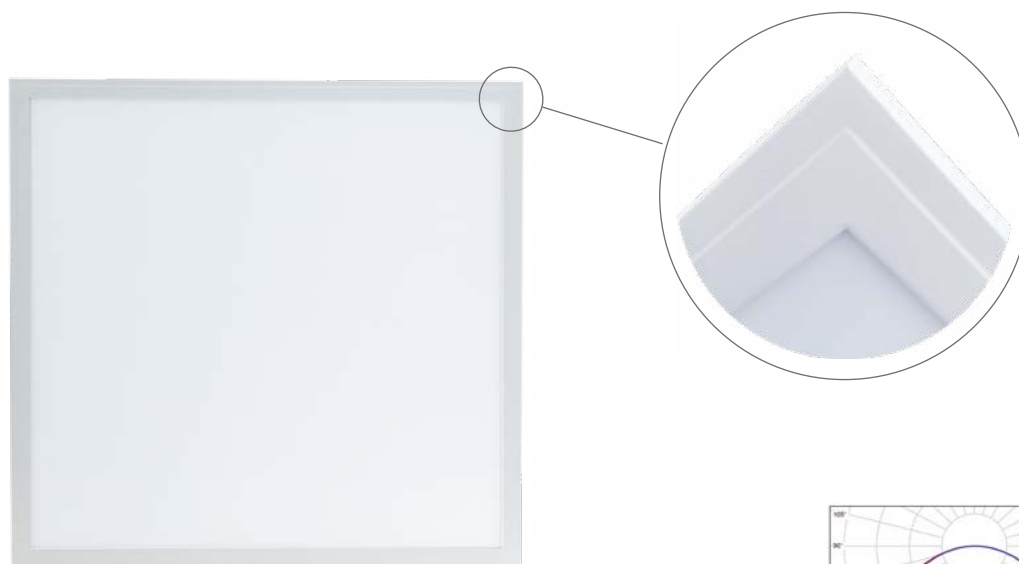

IP44

- voděodolná konstrukce z pohledové strany
- vhodné pro použití v prostorech se zvýšenou vlhkostí (např. sanitární prostory, umývárny apod.)
- součástí příslušenství je těsnící páska, která slouží pro utěsnění prostoru mezi stropem a tělesem svítidla

DALI

- ovládání svítidla pomocí DALI (Digital Addressable Lighting Interface) systému
- další možnost stmívání standardním normálně otevřeným spínačem
- oboustranná komunikace bez omezení umožňuje špičkové inteligentní řízení osvětlení

IP44 DALI

- kombinace DALI a IP44 verzí

EMERGENCY

- standardní svítidlo doplněné o nouzový modul, který zajistí nouzové osvětlení po výpadku elektrické energie
- signalizace napájení pomocí zelené LED kontrolky
- vybaveno testovacím tlačítkem

IP44 EMERGENCY

- kombinace IP44 a EMERGENCY verzí