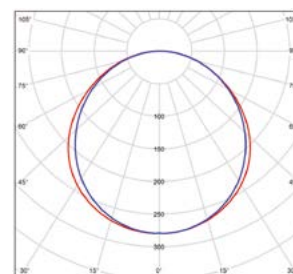

IP44 EMERGENCY

- kombinace IP44 a EMERGENCY verzí

VIRGO

						$\frac{T_c}{CCT}$		$\frac{Ra}{CRI}$
VIRGO 40W White NW								
VIRGO 40W White NW [1/2]	GXGP246	8592660140391	40	4000	neutrální bílá	4000K	20	≥80
DRIVER VIRGO 3Y 40W 1000mA [2/2]	GXRE284	8592660131368						
VIRGO 48W White NW								
VIRGO 48W White NW	GXLS247	8592660131672	48	4800	neutrální bílá	4000K	20	≥80