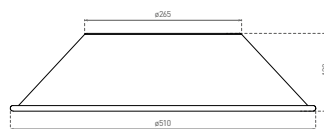

REFLEKTOR AL LED GULIVER

aluminium

1-20

GXHB061

GXHB062

GULIVER AL 85 reflektor

GULIVER AL 115 reflektor

- Reflektor pro svítidlo LED HIGH BAY (GXHB050, GXHB51)
- materiál: hliník [AL]