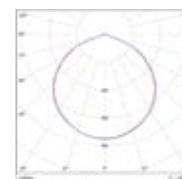

REFLEKTOR AL LED GULIVER

aluminium

1-20

GXHB061

GXHB062

GULIVER AL 85 reflektor

GULIVER AL 115 reflektor

- Reflektor pro svítidlo LED HIGH BAY (GXHB050, GXHB51)
- materiál: hliník [AL]