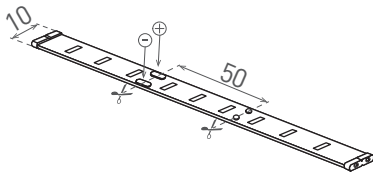

LED STRIP 3528 IP65

- LINEÁRNÍ MODULY LED SMD 3528
- samolepící páska se silikonovým krytím
- napájeno nízkým napětím
- k dispozici na cívkách po 5 m
- lze dělit na menší části
- délka nedělitelného pásku je 5cm/3xLED
- voděodolná

COOL
WHITE

NEUTRAL
WHITE

WARM
WHITE

						T_c CCT	R_a CRI	$\leq \theta$ [m]
LED STRIP IP65 RE 5m	GXLS011	8592660102887	4,8	-	červená	-	-	5
LED STRIP IP65 BL 5m	GXLS014	8592660102917	4,8	-	modrá	-	-	5
LED STRIP IP65 GN 5m	GXLS015	8592660102924	4,8	-	zelená	-	-	5
LED STRIP IP65 CW 5m	GXLS016	8592660102931	4,8	240	studená bílá	6000K	>80	5
LED STRIP IP65 NW 5m	GXLS114	8592660133089	4,8	220	neutrální bílá	4000K	>80	5
LED STRIP IP65 WW 5m	GXLS017	8592660102948	4,8	210	teplá bílá	3000K	>80	5

LED STRIP 3528

- LINEÁRNÍ MODULY LED SMD 3528
- samolepící páska
- napájeno nízkým napětím
- k dispozici na cívkách po 5 m
- lze dělit na menší části
- délka nedělitelného pásku je 5cm/3xLED

COOL
WHITE

NEUTRAL
WHITE