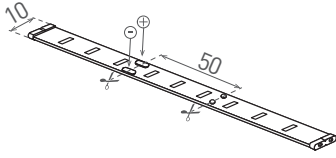

LED STRIP 3528 IP65

- LINEÁRNÍ MODULY LED SMD 3528
- samolepící páska se silikonovým krytím
- napájeno nízkým napětím
- k dispozici na cívkách po 5 m
- lze dělit na menší části
- délka nedělitelného pásku je 5cm/3xLED
- voděodolná

LED STRIP 3528

- LINEÁRNÍ MODULY LED SMD 3528
- samolepící páska
- napájeno nízkým napětím
- k dispozici na cívkách po 5 m
- lze dělit na menší části
- délka nedělitelného pásku je 5cm/3xLED

COOL
WHITE

NEUTRAL
WHITE