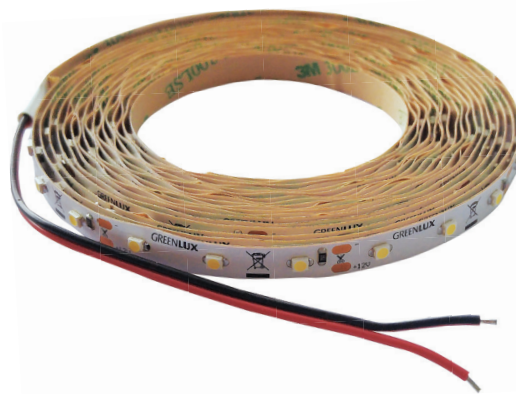

LED STRIP 3528 IP65

- LINEÁRNÍ MODULY LED SMD 3528
- samolepící páska se silikonovým krytím
- napájeno nízkým napětím
- k dispozici na cívkách po 5 m
- lze dělit na menší části
- délka nedělitelného pásku je 5cm/3xLED
- voděodolná

COOL
WHITE

NEUTRAL
WHITE

WARM
WHITE

						T_c CCT	R_a CRI	$\leq \theta$ [m]
LED STRIP IP65 RE 5m	GXLS011	8592660102887	4,8	-	červená	-	-	5
LED STRIP IP65 BL 5m	GXLS014	8592660102917	4,8	-	modrá	-	-	5
LED STRIP IP65 GN 5m	GXLS015	8592660102924	4,8	-	zelená	-	-	5
LED STRIP IP65 CW 5m	GXLS016	8592660102931	4,8	240	studená bílá	6000K	>80	5
LED STRIP IP65 NW 5m	GXLS114	8592660133089	4,8	220	neutrální bílá	4000K	>80	5
LED STRIP IP65 WW 5m	GXLS017	8592660102948	4,8	210	teplá bílá	3000K	>80	5

LED STRIP 3528

- LINEÁRNÍ MODULY LED SMD 3528
- samolepící páska
- napájeno nízkým napětím
- k dispozici na cívkách po 5 m
- lze dělit na menší části
- délka nedělitelného pásku je 5cm/3xLED

COOL
WHITE

NEUTRAL
WHITE

WARM
WHITE

						T_c CCT	R_a CRI	$\leq \theta$ [m]
LED STRIP CW 5m	GXLS009	8592660102863	4,8	240	studená bílá	6000K	>80	5
LED STRIP NW 5m	GXLS113	8592660133072	4,8	220	neutrální bílá	4000K	>80	5
LED STRIP WW 5m	GXLS010	8592660102870	4,8	210	teplá bílá	3000K	>80	5