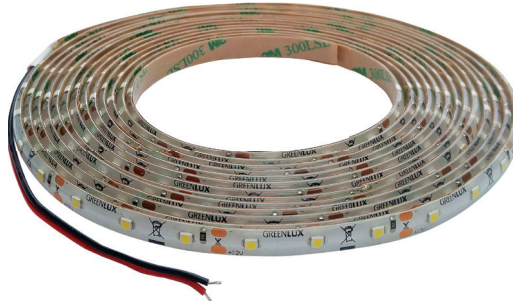

LED STRIP 3528 IP65

- LINEÁRNÍ MODULY LED SMD 3528
- samolepící páska se silikonovým krytím
- napájeno nízkým napětím
- k dispozici na cívkách po 5 m
- lze dělit na menší části
- délka nedělitelného pásku je 5cm/3xLED
- voděodolná

COOL
WHITE

NEUTRAL
WHITE

WARM
WHITE

						T_c CCT	R_a CRI	$\leq \theta$ [m]
LED STRIP IP65 RE 5m	GXLS011	8592660102887	4,8	-	červená	-	-	5
LED STRIP IP65 BL 5m	GXLS014	8592660102917	4,8	-	modrá	-	-	5
LED STRIP IP65 GN 5m	GXLS015	8592660102924	4,8	-	zelená	-	-	5
LED STRIP IP65 CW 5m	GXLS016	8592660102931	4,8	240	studená bílá	6000K	>80	5
LED STRIP IP65 NW 5m	GXLS114	8592660133089	4,8	220	neutrální bílá	4000K	>80	5
LED STRIP IP65 WW 5m	GXLS017	8592660102948	4,8	210	teplá bílá	3000K	>80	5

LED STRIP 3528

- LINEÁRNÍ MODULY LED SMD 3528
- samolepící páska
- napájeno nízkým napětím
- k dispozici na cívkách po 5 m
- lze dělit na menší části
- délka nedělitelného pásku je 5cm/3xLED

COOL
WHITE

NEUTRAL
WHITE

WARM
WHITE

						T_c CCT	R_a CRI	$\leq \theta$ [m]
LED STRIP CW 5m	GXLS009	8592660102863	4,8	240	studená bílá	6000K	>80	5
LED STRIP NW 5m	GXLS113	8592660133072	4,8	220	neutrální bílá	4000K	>80	5
LED STRIP WW 5m	GXLS010	8592660102870	4,8	210	teplá bílá	3000K	>80	5