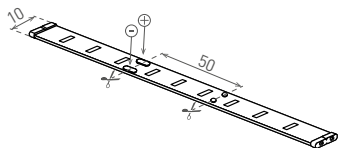

## LED STRIP 3528 IP65

- LINEÁRNÍ MODULY LED SMD 3528
- samolepící páska se silikonovým krytím
- napájeno nízkým napětím
- k dispozici na cívkách po 5 m
- možnost dělení na menší díly
- délka nedělitelného pásku je 5cm/3xLED
- voděodolná

COOL  
WHITEWARM  
WHITE

12V DC

IP<sub>65</sub>

CE

RoHS

						$\frac{T_c}{CCT}$	$\frac{Ra}{CRI}$	$\frac{\leq O}{[m]}$	DKC
LED STRIP IP65 RE 5m	GXLS011	8592660102887	4,8	-	červená	-	-	5	438 Kč
LED STRIP IP65 BL 5m	GXLS014	8592660102917	4,8	-	modrá	-	-	5	438 Kč
LED STRIP IP65 GN 5m	GXLS015	8592660102924	4,8	-	zelená	-	-	5	438 Kč
LED STRIP IP65 CW 5m	GXLS016	8592660102931	4,8	240	studená bílá	6000 K	>80	5	403 Kč
LED STRIP IP65 WW 5m	GXLS017	8592660102948	4,8	210	teplá bílá	3000 K	>80	5	403 Kč

## LED STRIP 3528

- LINEÁRNÍ MODULY LED SMD 3528
- samolepící páska
- napájeno nízkým napětím
- k dispozici na cívkách po 5 m
- možnost dělení na menší díly
- délka nedělitelného pásku je 5cm/3xLED

COOL  
WHITEWARM  
WHITE

12V DC

IP<sub>00</sub>

CE

RoHS

						$\frac{T_c}{CCT}$	$\frac{Ra}{CRI}$	$\frac{\leq O}{[m]}$	DKC
LED STRIP CW 5m	GXLS009	8592660102863	4,8	240	studená bílá	6000 K	>80	5	306 Kč
LED STRIP WW 5m	GXLS010	8592660102870	4,8	210	teplá bílá	3000 K	>80	5	306 Kč