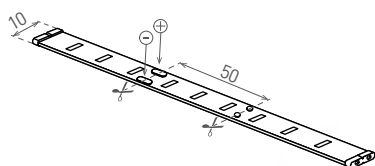

## LED STRIP 3528 IP65

- LINEÁRNÍ MODULY LED SMD 3528
- samolepící páska se silikonovým krytím
- napájeno nízkým napětím
- k dispozici na cívkách po 5 m
- možnost dělení na menší díly
- délka nedělitelného pásku je 5cm/3xLED
- voděodolná

COOL  
WHITEWARM  
WHITE

12V DC

IP<sub>65</sub>

CE

RoHS

						$\frac{T_c}{CCT}$	$\frac{Ra}{CRI}$	$\frac{\leq O}{[m]}$	DKC
LED STRIP IP65 RE 5m	GXLS011	8592660102887	4,8	-	červená	-	-	5	438 Kč
LED STRIP IP65 BL 5m	GXLS014	8592660102917	4,8	-	modrá	-	-	5	438 Kč
LED STRIP IP65 GN 5m	GXLS015	8592660102924	4,8	-	zelená	-	-	5	438 Kč
LED STRIP IP65 CW 5m	GXLS016	8592660102931	4,8	240	studená bílá	6000 K	>80	5	403 Kč
LED STRIP IP65 WW 5m	GXLS017	8592660102948	4,8	210	teplá bílá	3000 K	>80	5	403 Kč

## LED STRIP 3528

- LINEÁRNÍ MODULY LED SMD 3528
- samolepící páska
- napájeno nízkým napětím
- k dispozici na cívkách po 5 m
- možnost dělení na menší díly
- délka nedělitelného pásku je 5cm/3xLED

COOL  
WHITEWARM  
WHITE