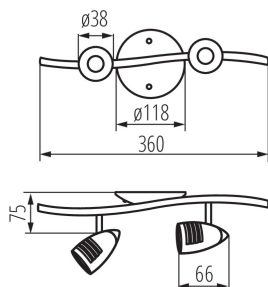

Přisazené svítidlo

Kanlux MOLI je rodina svítidel připomínající retro styl. Saténový chrom s jednoduchými tvary se stane domácí dekorací. Svítidla pracují se zdroji světla s patičí GU10.

VŠEOBECNÉ ÚDAJE:

Barva: matný chrom

Místo montáže: k usazení na zeď, k usazení na strop

Místo použití: uvnitř

Minimální vzdálenost od osvětlovaného objektu: 0,5m

Vyměnitelný světelný zdroj: ano

Zdroj světla v balení: ne

Délka [mm]: 360

Šířka [mm]: 118

Výška [mm]: 141

TECHNICKÉ ÚDAJE:

Jmenovité napětí [V]: 220-240 AC

Jmenovitá frekvence [Hz]: 50/60

Maximální výkon [W]: 2 x max 50

Třída ochrany před úrazem elektrickým proudem: I

Zdroj světla: PAR16

Patice: GU10

Rozsah okolních teplot, kterým může být výrobek vystaven [°C]: 5÷25

Svítidlo je určeno světelným zdrojům s energetickými třídami: A++,A+,A,B,C,D,E

Materiál korpusu: ocel

Typ přípojky: šroubová svorkovnice

Rozsah průměrů používaných vodičů [mm²]: 1÷2,5

Svítidlo pohyblivé v horizontálním rozsahu [°]: 320

Svítidlo pohyblivé ve vertikální rozsahu [°]: 90

Stupeň krytí IP: 20