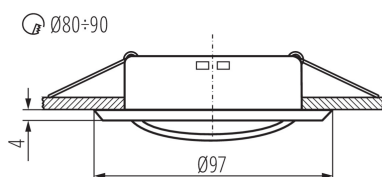

Stropní bodové svítidlo

Bodovky ARGUS jsou nejpoblárnější a zároveň vzhledově nejjednodušší vestavná bodová svítidla. Rozmanitost tvarů a barev umožní každému milovníku klasiky, najít něco pro sebe. Bodovky jsou určeny pro světelné zdroje s patičí Gx5,3 (12V).

VŠEOBECNÉ ÚDAJE:

Barva: zlatá

Povinnost používání samostínících lamp: ano

Místo montáže: k zabudování do stropu

Místo použití: uvnitř

Minimální vzdálenost od osvětlovaného objektu: 0,5m

Vyměnitelný světelný zdroj: ano

Výrobek není určen pro montáž na normálně hořlavém povrchu: >35W

Výrobek není určen k pokrytí termoizolačním materiálem: ano

Zdroj světla v balení: ne

Výška [mm]: 24

Průměr [mm]: 97

Montážní otvor [mm]: Ø80-90

Délka vodiče [m]: 0.12

TECHNICKÉ ÚDAJE:

Jmenovité napětí [V]: 12 AC; 12 DC

Maximální výkon [W]: max 50

Třída ochrany před úrazem elektrickým proudem: III

Zdroj světla: MR16

Patice: Gx5,3

Rozsah okolních teplot, kterým může být výrobek vystaven [°C]: 5÷25

Svítidlo je určeno světelným zdrojům s energetickými třídami: A+,A+,A,B,C,D,E

Materiál korpusu: ocel

Typ přípojky: volné konce kabelů

Průřez kabelu [mm²]: 0.75

Regulace úhlu svítidla: v jedné ose

Regulace úhlu svítidla [°]: 15

Stupeň krytí IP: 20