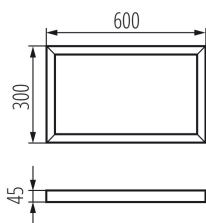

Přisazený rámeček BRAVO

### VŠEOBECNÉ ÚDAJE:

**Barva:** černá

**Místo montáže:** k usazení na strop

**Délka [mm]:** 600

**Šířka [mm]:** 300

**Výška [mm]:** 45