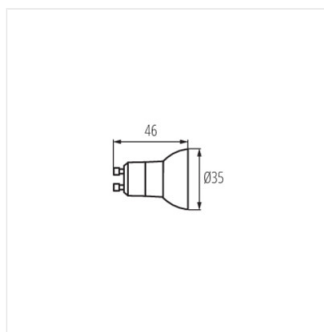

REMI LED

Světelný zdroj LED

REMI LED GU10