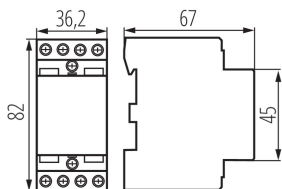

23252 KMC-25-40

Modulový stykač, řídicí napětí 230V AC

VŠEOBECNÉ ÚDAJE:

Kategorie použití: AC-7A, AC-7B

Barva: bílá

Místo montáže: na liště TH35

Místo použití: uvnitř

Norm: PN-EN 60947-4-1

Počet modulů: 2

Jmenovitý výkon AC-7A/400: 15kW

Jmenovitý výkon AC-7B/400: 4kW

Napájecí napětí cívky [V]: 230V AC 50/60Hz

Jmenovitý proud I(N) AC-7A/AC-1: 25A

Jmenovitý proud I(N) AC-7B/AC-1: 8,5A

Stupeň krytí IP: 20