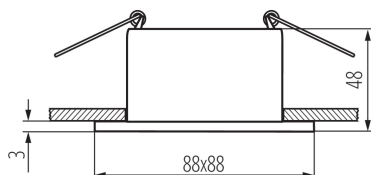

Ozdobný prsten-komponent svítidla

Ø75 mm

Kanlux GLOZO je velká rodina dekorativních prstenů. Mají modulární pouzdro: základnu ve dvou tvarech a barvách a reflektor ve 4 barvách v matu nebo lesku. Dává nám to spoustu možností, jak uspořádat kombinaci stejných nebo různých barevných řešení.

VŠEOBECNÉ ÚDAJE:

Barva: černá

Místo montáže: k zabudování do stropu

Místo použití: uvnitř

Minimální vzdálenost od osvětlovaného objektu: 0,5m

dekorativní prsten bez keramické patice: ano

Výrobek není určen k pokrytí termoizolačním materiálem: ano

Délka [mm]: 88

Šířka [mm]: 88

Výška [mm]: 48

Montážní otvor [mm]: Ø75

TECHNICKÉ ÚDAJE:

Jmenovité napětí [V]: 12 AC; 12 DC; 220-240 AC

Maximální výkon [W]: max 10

Třída ochrany před úrazem elektrickým proudem: II/III

Zdroj světla: MR16/PAR16

Zdroj světla v balení: ne

Patice: Gx5,3/GU10

Rozsah okolních teplot, kterým může být výrobek vystaven [°C]: 5÷25

Materiál korpusu: hliníková slitina

Regulace úhlu svítidla: chybějící

Stupeň krytí IP: 20

DALŠÍ INFORMACE:

- Dekorativní prsten bez patice