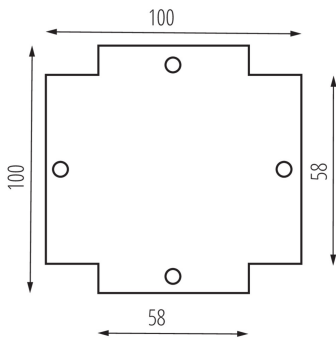

Příslušenství k lištovému systému

VŠEOBECNÉ ÚDAJE:

Barva: bílá

Místo použití: uvnitř

Délka [mm]: 100

Šířka [mm]: 100

TECHNICKÉ ÚDAJE:

Rozsah okolních teplot, kterým může být výrobek

vystaven [°C]: 5÷25

Materiál korpusu: ocel