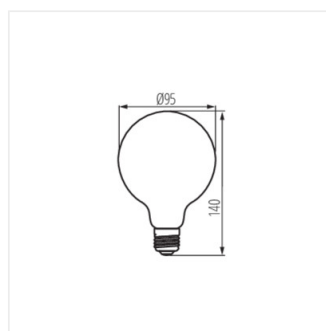

XLED G95 4W-SW