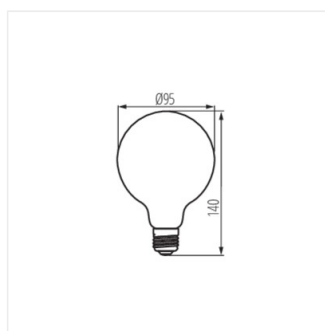

XLED G95 5W-SW