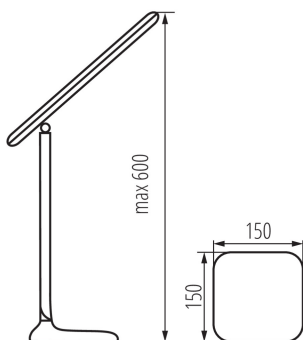

Kancelářská stolní LED lampa

VŠEOBECNÉ ÚDAJE:

Barva: černá

Místo montáže: na zemi

Místo použití: uvnitř

Minimální vzdálenost od osvětlovaného objektu: 0,1m

Možnost stmívání pouze prostřednictvím vnitřního elektronického systému: ano

Možnost spolupráce se stmívačem: ne

Spínač: ano

Vyměnitelný světelný zdroj: ne

Délka [mm]: 150

Šířka [mm]: 150

Výška MAX [mm]: 600

Integrovaný LED zdroj světla: ano

TECHNICKÉ ÚDAJE: