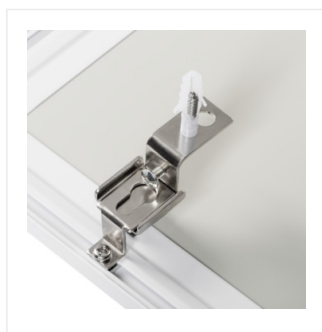

BRAVO GRIP

Montážní držák BRAVO

BRAVO GRIP 6060/6262

BRAVO GRIP 6060/6262 **26640**

BRAVO GRIP 12030 **26641**

BRAVO S/P GRIP 60-62 **28500**

BRAVO S/P GRIP 12030 **28501**

- Materiál: ocel

BRAVO GRIP 6060/6262

BRAVO GRIP 12030

BRAVO S/P GRIP 60-62

BRAVO S/P GRIP 12030

BRAVO GRIP

Montážní držák BRAVO

BRAVO GRIP 6060/6262

BRAVO GRIP 12030