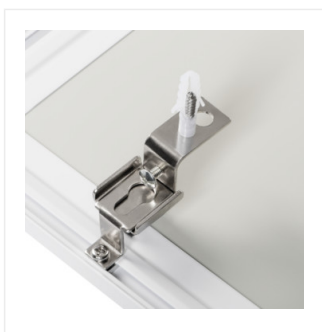

BRAVO GRIP

Montážní držák BRAVO

BRAVO GRIP 6060/6262

BRAVO GRIP 6060/6262 **26640**

BRAVO GRIP 12030 **26641**

BRAVO S/P GRIP 60-62 **28500**

BRAVO S/P GRIP 12030 **28501**

- Materiál: ocel

BRAVO GRIP 6060/6262

BRAVO GRIP 12030

BRAVO S/P GRIP 60-62

BRAVO S/P GRIP 12030

BRAVO GRIP

Montážní držák BRAVO

BRAVO GRIP 6060/6262

BRAVO GRIP 12030