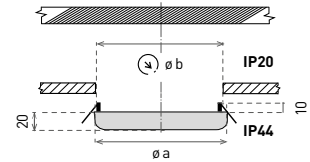

ZETA ROUND IP44

220-240V-
50/60Hz

-20+40°C

150°

30 000

WARM
WHITE

NEUTRAL
WHITE

- SVÍTIDLO LED SMD
- těleso svítidla: hliník
- difuzor: akrylonitril-butadien-styren
- energeticky efektivní svítidlo typu DOWNLIGHT
- interiérové svítidlo
- vhodné pro osvětlení umývárny a koupelny
- součástí CCD napájecí zdroj

ZETA-R IP44 9W

ZETA-R IP44 36W