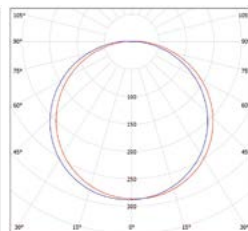

ZETA-R IP44 18W