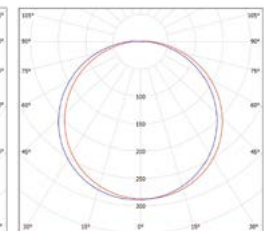

- LED 9W ▶ \* 60W
- LED 18W ▶ \* 120W
- LED 24W ▶ \* 160W
- LED 36W ▶ \* 260W

						$\frac{T_c}{CCT}$	$\frac{Ra}{CRI}$	$\overleftarrow{a}$ [mm]	$\overleftarrow{b}$ [mm]		
ZETA-R IP44 9W NW	GXDW318	8592660123011	9	800	neutrální bílá	4000K	≥80	89	75	0,13	1/60
ZETA-R IP44 9W WW	GXDW319	8592660123028	9	800	teplá bílá	3000K	≥80	89	75	0,13	1/60
ZETA-R IP44 18W NW	GXDW320	8592660123035	18	1600	neutrální bílá	4000K	≥80	120	108	0,19	1/40
ZETA-R IP44 18W WW	GXDW321	8592660123042	18	1600	teplá bílá	3000K	≥80	120	108	0,19	1/40
ZETA-R IP44 24W NW	GXDW322	8592660123059	24	2100	neutrální bílá	4000K	≥80	175	158	0,30	1/30
ZETA-R IP44 24W WW	GXDW323	8592660123066	24	2100	teplá bílá	3000K	≥80	175	158	0,30	1/30
ZETA-R IP44 36W NW	GXDW324	8592660123073	36	3500	neutrální bílá	4000K	≥80	226	210	0,52	1/20
ZETA-R IP44 36W WW	GXDW325	8592660123080	36	3500	teplá bílá	3000K	≥80	226	210	0,52	1/20