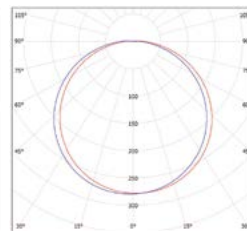

ZETA-R IP44 24W