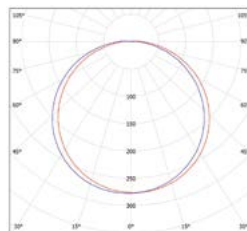

ZETA-R IP44 9W