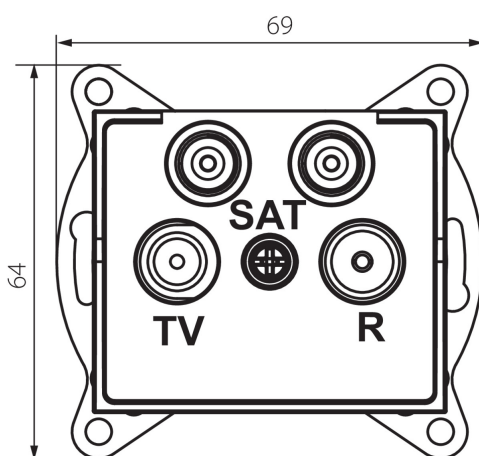

25164 LOGI 02-1590-003 kr

Zásuvka RTV-2xSAT koncová

VŠEOBECNÉ ÚDAJE:

Barva: krémová

Místo montáže: k zabudování do zdi

Šířka [mm]: 69

Výška [mm]: 64

Průměr montážní krabice: 60

Počet zásuvek: 4

TECHNICKÉ ÚDAJE:

Materiál: ABS

Typ zásuvek: zásuvka TV-2xSAT koncová

Plast: ABS