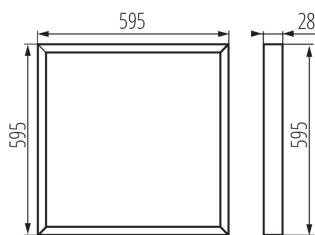

31170 BAREV BL LED N 40W-NW

Panel LED

LED panel (typ "backlite") s výkonem 40W.

VŠEOBECNÉ ÚDAJE:

Barva: bílá

Místo montáže: k usazení na strop

Místo použití: uvnitř

Minimální vzdálenost od osvětlovaného objektu: 0,5m

Možnost spolupráce se stmívačem: ne

Vyměnitelný světelný zdroj: ne

Výrobek není určen k pokrytí termoizolačním materiálem: ano

Délka [mm]: 595

Šířka [mm]: 595

Výška [mm]: 28

Integrovaný LED zdroj světla: ano