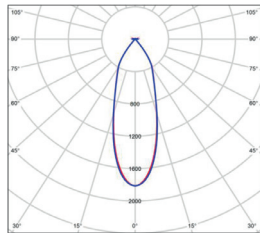

GXTR117, GXTR121,  
GXTR125

GXTR118, GXTR122,  
GXTR126

15°

24°

38°

45°

60°

Difuzor SPOTEO 20W 15	GXTR115	8592660133812	15°
Difuzor SPOTEO 20W 24	GXTR116	8592660133829	24°
Difuzor SPOTEO 20W 38	GXTR117	8592660133836	38°
Difuzor SPOTEO 20W 60	GXTR118	8592660133843	60°
Difuzor SPOTEO 30W 15	GXTR119	8592660133850	15°
Difuzor SPOTEO 30W 24	GXTR120	8592660133867	24°
Difuzor SPOTEO 30W 38	GXTR121	8592660133874	38°
Difuzor SPOTEO 30W 60	GXTR122	8592660133881	60°
Difuzor SPOTEO 40W 15	GXTR123	8592660133898	15°
Difuzor SPOTEO 40W 24	GXTR124	8592660133904	24°
Difuzor SPOTEO 40W 38	GXTR125	8592660133911	38°
Difuzor SPOTEO 40W 60	GXTR126	8592660133928	60°