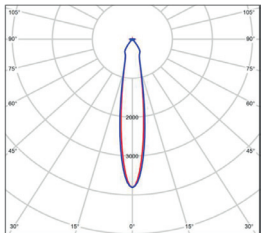

GXTR117, GXTR121,  
GXTR125

GXTR118, GXTR122,  
GXTR126

15°

24°

38°

45°

60°

Difuzor SPOTEO 20W 15	GXTR115	8592660133812	15°
Difuzor SPOTEO 20W 24	GXTR116	8592660133829	24°
Difuzor SPOTEO 20W 38	GXTR117	8592660133836	38°
Difuzor SPOTEO 20W 60	GXTR118	8592660133843	60°
Difuzor SPOTEO 30W 15	GXTR119	8592660133850	15°
Difuzor SPOTEO 30W 24	GXTR120	8592660133867	24°
Difuzor SPOTEO 30W 38	GXTR121	8592660133874	38°
Difuzor SPOTEO 30W 60	GXTR122	8592660133881	60°
Difuzor SPOTEO 40W 15	GXTR123	8592660133898	15°
Difuzor SPOTEO 40W 24	GXTR124	8592660133904	24°
Difuzor SPOTEO 40W 38	GXTR125	8592660133911	38°
Difuzor SPOTEO 40W 60	GXTR126	8592660133928	60°