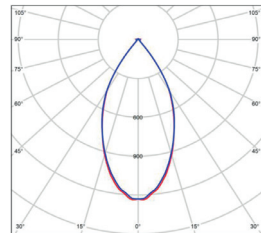

GXTR117, GXTR121,  
GXTR125

GXTR118, GXTR122,  
GXTR126

15°

24°

38°

45°

60°

Difuzor SPOTEO 20W 15	GXTR115	8592660133812	15°
Difuzor SPOTEO 20W 24	GXTR116	8592660133829	24°
Difuzor SPOTEO 20W 38	GXTR117	8592660133836	38°
Difuzor SPOTEO 20W 60	GXTR118	8592660133843	60°
Difuzor SPOTEO 30W 15	GXTR119	8592660133850	15°
Difuzor SPOTEO 30W 24	GXTR120	8592660133867	24°
Difuzor SPOTEO 30W 38	GXTR121	8592660133874	38°
Difuzor SPOTEO 30W 60	GXTR122	8592660133881	60°
Difuzor SPOTEO 40W 15	GXTR123	8592660133898	15°
Difuzor SPOTEO 40W 24	GXTR124	8592660133904	24°
Difuzor SPOTEO 40W 38	GXTR125	8592660133911	38°
Difuzor SPOTEO 40W 60	GXTR126	8592660133928	60°