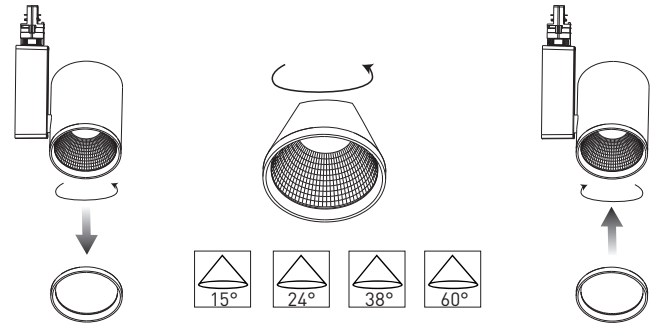

## SPOTEO - ACCESSORIES

- OPTICKÉ DIFUZORY PRO SVÍTIDLA SPOTEO
- materiál difuzoru: polykarbonát (PC)
- umožňují změnu vyzařovacího úhlu svítidla
- snadná výměna

GXTR115, GXTR119,  
GXTR123

GXTR116, GXTR120,  
GXTR124