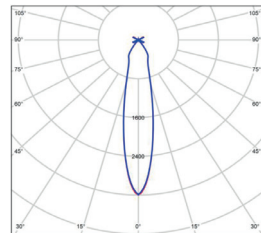

GXTR117, GXTR121,  
GXTR125

GXTR118, GXTR122,  
GXTR126

15°

24°

38°

45°

60°

Difuzor SPOTEO 20W 15	GXTR115	8592660133812	15°
Difuzor SPOTEO 20W 24	GXTR116	8592660133829	24°
Difuzor SPOTEO 20W 38	GXTR117	8592660133836	38°
Difuzor SPOTEO 20W 60	GXTR118	8592660133843	60°
Difuzor SPOTEO 30W 15	GXTR119	8592660133850	15°
Difuzor SPOTEO 30W 24	GXTR120	8592660133867	24°
Difuzor SPOTEO 30W 38	GXTR121	8592660133874	38°
Difuzor SPOTEO 30W 60	GXTR122	8592660133881	60°
Difuzor SPOTEO 40W 15	GXTR123	8592660133898	15°
Difuzor SPOTEO 40W 24	GXTR124	8592660133904	24°
Difuzor SPOTEO 40W 38	GXTR125	8592660133911	38°
Difuzor SPOTEO 40W 60	GXTR126	8592660133928	60°