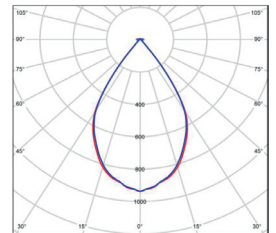

GXTR117, GXTR121,  
GXTR125

GXTR118, GXTR122,  
GXTR126

15°

24°

38°

45°

60°

Difuzor SPOTEO 20W 15	GXTR115	8592660133812	15°
Difuzor SPOTEO 20W 24	GXTR116	8592660133829	24°
Difuzor SPOTEO 20W 38	GXTR117	8592660133836	38°
Difuzor SPOTEO 20W 60	GXTR118	8592660133843	60°
Difuzor SPOTEO 30W 15	GXTR119	8592660133850	15°
Difuzor SPOTEO 30W 24	GXTR120	8592660133867	24°
Difuzor SPOTEO 30W 38	GXTR121	8592660133874	38°
Difuzor SPOTEO 30W 60	GXTR122	8592660133881	60°
Difuzor SPOTEO 40W 15	GXTR123	8592660133898	15°
Difuzor SPOTEO 40W 24	GXTR124	8592660133904	24°
Difuzor SPOTEO 40W 38	GXTR125	8592660133911	38°
Difuzor SPOTEO 40W 60	GXTR126	8592660133928	60°