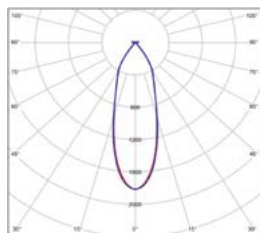

GXTR117, GXTR121,  
GXTR125

GXTR118, GXTR122,  
GXTR126

15°

24°

38°

45°

60°

			
Difuzor SPOTEO 20W 15	Difuzor SPOTEO 20W 24	Difuzor SPOTEO 20W 38	Difuzor SPOTEO 20W 60
GXTR115	GXTR116	GXTR117	GXTR118
8592660133812	8592660133829	8592660133836	8592660133843
Difuzor SPOTEO 30W 15	Difuzor SPOTEO 30W 24	Difuzor SPOTEO 30W 38	Difuzor SPOTEO 30W 60
GXTR119	GXTR120	GXTR121	GXTR122
8592660133850	8592660133867	8592660133874	8592660133881
Difuzor SPOTEO 40W 15	Difuzor SPOTEO 40W 24	Difuzor SPOTEO 40W 38	Difuzor SPOTEO 40W 60
GXTR123	GXTR124	GXTR125	GXTR126
8592660133898	8592660133904	8592660133911	8592660133928