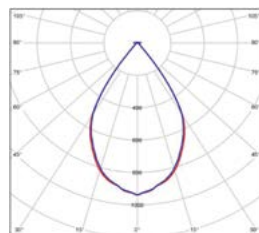

GXTR117, GXTR121,  
GXTR125

GXTR118, GXTR122,  
GXTR126

15°

24°

38°

45°

60°

			
Difuzor SPOTEO 20W 15	Difuzor SPOTEO 20W 24	Difuzor SPOTEO 20W 38	Difuzor SPOTEO 20W 60
GXTR115	GXTR116	GXTR117	GXTR118
8592660133812	8592660133829	8592660133836	8592660133843
Difuzor SPOTEO 30W 15	Difuzor SPOTEO 30W 24	Difuzor SPOTEO 30W 38	Difuzor SPOTEO 30W 60
GXTR119	GXTR120	GXTR121	GXTR122
8592660133850	8592660133867	8592660133874	8592660133881
Difuzor SPOTEO 40W 15	Difuzor SPOTEO 40W 24	Difuzor SPOTEO 40W 38	Difuzor SPOTEO 40W 60
GXTR123	GXTR124	GXTR125	GXTR126
8592660133898	8592660133904	8592660133911	8592660133928