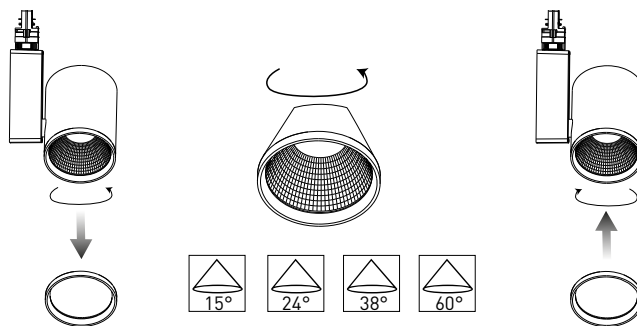

## SPOTEO - ACCESSORIES

- OPTICKÉ DIFUZORY PRO SVÍTIDLA SPOTEO
- materiál difuzoru: polykarbonát (PC)
- umožňují změnu vyzařovacího úhlu svítidla
- snadná výměna

GXTR115, GXTR119,  
GXTR123

GXTR116, GXTR120,  
GXTR124

GXTR117, GXTR121,  
GXTR125

GXTR118, GXTR122,  
GXTR126

15°

24°

38°

45°

60°

			
Difuzor SPOTEO 20W 15	Difuzor SPOTEO 20W 24	Difuzor SPOTEO 20W 38	Difuzor SPOTEO 20W 60
GXTR115	GXTR116	GXTR117	GXTR118
8592660133812	8592660133829	8592660133836	8592660133843
Difuzor SPOTEO 30W 15	Difuzor SPOTEO 30W 24	Difuzor SPOTEO 30W 38	Difuzor SPOTEO 30W 60
GXTR119	GXTR120	GXTR121	GXTR122
8592660133850	8592660133867	8592660133874	8592660133881
Difuzor SPOTEO 40W 15	Difuzor SPOTEO 40W 24	Difuzor SPOTEO 40W 38	Difuzor SPOTEO 40W 60
GXTR123	GXTR124	GXTR125	GXTR126
8592660133898	8592660133904	8592660133911	8592660133928