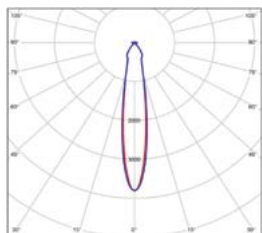

GXTR117, GXTR121,  
GXTR125

GXTR118, GXTR122,  
GXTR126

15°

24°

38°

45°

60°

			
Difuzor SPOTEO 20W 15	Difuzor SPOTEO 20W 24	Difuzor SPOTEO 20W 38	Difuzor SPOTEO 20W 60
GXTR115	GXTR116	GXTR117	GXTR118
8592660133812	8592660133829	8592660133836	8592660133843
Difuzor SPOTEO 30W 15	Difuzor SPOTEO 30W 24	Difuzor SPOTEO 30W 38	Difuzor SPOTEO 30W 60
GXTR119	GXTR120	GXTR121	GXTR122
8592660133850	8592660133867	8592660133874	8592660133881
Difuzor SPOTEO 40W 15	Difuzor SPOTEO 40W 24	Difuzor SPOTEO 40W 38	Difuzor SPOTEO 40W 60
GXTR123	GXTR124	GXTR125	GXTR126
8592660133898	8592660133904	8592660133911	8592660133928