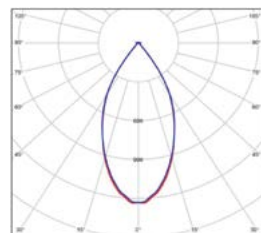

GXTR117, GXTR121,  
GXTR125

GXTR118, GXTR122,  
GXTR126

15°

24°

38°

45°

60°

			
Difuzor SPOTEO 20W 15	Difuzor SPOTEO 20W 24	Difuzor SPOTEO 20W 38	Difuzor SPOTEO 20W 60
GXTR115	GXTR116	GXTR117	GXTR118
8592660133812	8592660133829	8592660133836	8592660133843
Difuzor SPOTEO 30W 15	Difuzor SPOTEO 30W 24	Difuzor SPOTEO 30W 38	Difuzor SPOTEO 30W 60
GXTR119	GXTR120	GXTR121	GXTR122
8592660133850	8592660133867	8592660133874	8592660133881
Difuzor SPOTEO 40W 15	Difuzor SPOTEO 40W 24	Difuzor SPOTEO 40W 38	Difuzor SPOTEO 40W 60
GXTR123	GXTR124	GXTR125	GXTR126
8592660133898	8592660133904	8592660133911	8592660133928