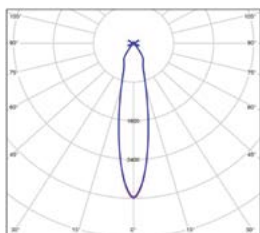

GXTR117, GXTR121,  
GXTR125

GXTR118, GXTR122,  
GXTR126

15°

24°

38°

45°

60°

			
Difuzor SPOTEO 20W 15	Difuzor SPOTEO 20W 24	Difuzor SPOTEO 20W 38	Difuzor SPOTEO 20W 60
GXTR115	GXTR116	GXTR117	GXTR118
8592660133812	8592660133829	8592660133836	8592660133843
Difuzor SPOTEO 30W 15	Difuzor SPOTEO 30W 24	Difuzor SPOTEO 30W 38	Difuzor SPOTEO 30W 60
GXTR119	GXTR120	GXTR121	GXTR122
8592660133850	8592660133867	8592660133874	8592660133881
Difuzor SPOTEO 40W 15	Difuzor SPOTEO 40W 24	Difuzor SPOTEO 40W 38	Difuzor SPOTEO 40W 60
GXTR123	GXTR124	GXTR125	GXTR126
8592660133898	8592660133904	8592660133911	8592660133928