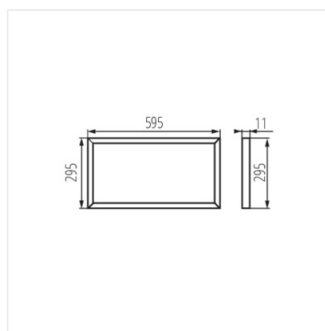

BRAVO PU28W3060

PŘÍSLUŠENSTVÍ:

28502 CLIPS BRAVO S/P 60-62 Montážní držák do SDK pro svítidla BRAVO 6060/6262, 4 ks v balení (28502)