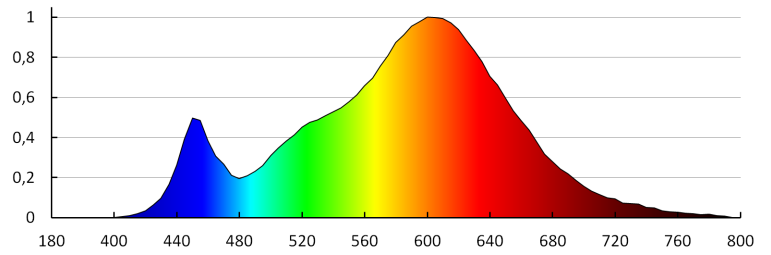

LED schodišťové svítidlo

KANLUX S.A. (kat 26840) APUS LED W-WW / LDC (Polar)