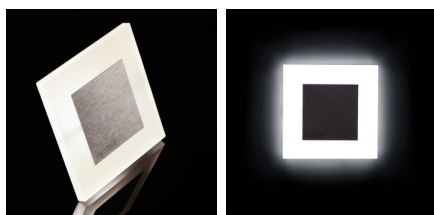

LED schodišťové svítidlo

APUS je moderní design spojený s atraktivním světelným efektem. Je to skvělý nápad pro osvětlení schodišť a chodeb. Unikátní konstrukce svítidla zaručuje rovnoměrné rozptýlení světla. Verze AC je vybavena transformátorem na 230V AC, který vlez do montážní krabice, a verze PIR je vybavena čidlem pohybu.

VŠEOBECNÉ ÚDAJE:

K zabudování do zdi: ano

Barva: bílá

Místo montáže: k zabudování do zdi

Místo použití: uvnitř

Minimální vzdálenost od osvětlovaného objektu: 0,1m

Možnost spolupráce se stmívačem: ne

Vyměnitelný světelný zdroj: ne

Index podání barev Ra: ≥80

Životnost [h]: 50000

Počet cyklů zap/vyp: ≥20000

Světelná účinnost [lm/W]: 16

Rozsah okolních teplot, kterým může být výrobek vystaven [°C]: 5÷25

Materiál korpusu: leštěná nerezová ocel, plast