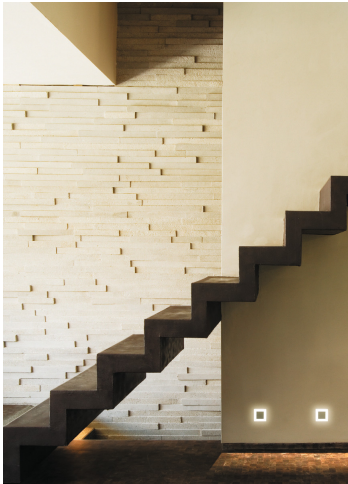

LED schodišťové svítidlo

KANLUX S.A. (kat 26840) APUS LED W-WW / LDC (Polar)