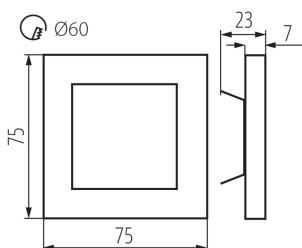

LED schodišťové svítidlo

APUS je moderní design spojený s atraktivním světelným efektem. Je to skvělý nápad pro osvětlení schodišť a chodeb. Unikátní konstrukce svítidla zaručuje rovnoměrné rozptýlení světla. Verze AC je vybavena transformátorem na 230V AC, který vlez do montážní krabice, a verze PIR je vybavena čidlem pohybu.

VŠEOBECNÉ ÚDAJE:

K zabudování do zdi: ano

Barva: bílá

Místo montáže: k zabudování do zdi

Místo použití: uvnitř

Minimální vzdálenost od osvětlovaného objektu: 0,1m

Možnost spolupráce se stmívačem: ne

Vyměnitelný světelný zdroj: ne

Délka [mm]: 75

Šířka [mm]: 23

Výška [mm]: 75

Délka vodiče [m]: 0.18

Požadovaný průměr montážní krabičky [Ømm]: 60

Rozměry montážního otvoru [mm]: 60

Integrovaný LED zdroj světla: ano

TECHNICKÉ ÚDAJE:

Jmenovité napětí [V]: 12 DC

Maximální výkon [W]: 0.8

Třída ochrany před úrazem elektrickým proudem: III

Typ diody: LED SMD

Světelný tok [lm]: 13

Barva světla: teplá bílá

Teplota chromatičnosti [K]: 3000

Stejnorodost barev [SDCM]: ≤6

Index podání barev Ra: ≥80

Životnost [h]: 50000

Počet cyklů zap/vyp: ≥20000

Světelná účinnost [lm/W]: 16

Rozsah okolních teplot, kterým může být výrobek vystaven [°C]: 5÷25

Materiál korpusu: leštěná nerezová ocel, plast

Typ přípojky: volné konce kabelů

Součástí svítidla jsou vestavěné LED zdroje s energetickými třídami: A++,A+,A

Doba nahřívání lampy [s]: ≤1

Doba zapálení lampy [s]: ≤0,5

Stupeň krytí IP: 20