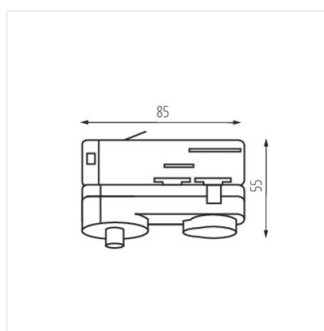

TEAR N PADAPTOR

Příslušenství k lištovému systému

TEAR N PADAPTOR-W

TEAR N PADAPTOR-W	33266	bílá
TEAR N PADAPTOR-B	33267	černá

- Materiál korpusu: plast

TEAR N PADAPTOR-W

TEAR N PADAPTOR-B

TEAR N PADAPTOR

Příslušenství k lištovému systému

TEAR N PADAPTOR-W

TEAR N PADAPTOR-B

	max kg
2 x 0,75	2,2
2 x 1,00	2,9
3 x 0,75	3,3
3 x 1,00	4,4