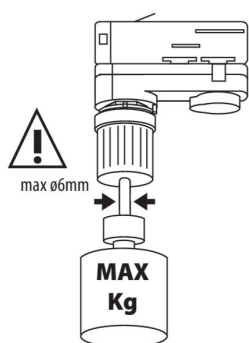

TEAR N PADAPTOR

Příslušenství k lištovému systému

TEAR N PADAPTOR-W

TEAR N PADAPTOR-W	33266	bílá
TEAR N PADAPTOR-B	33267	černá

- Materiál korpusu: plast

TEAR N PADAPTOR-W

TEAR N PADAPTOR-B

TEAR N PADAPTOR

Příslušenství k lištovému systému

TEAR N PADAPTOR-W

TEAR N PADAPTOR-B

	max kg
2 x 0,75	2,2
2 x 1,00	2,9
3 x 0,75	3,3
3 x 1,00	4,4