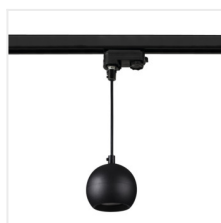

TEAR N PADAPTOR

Příslušenství k lištovému systému

TEAR N PADAPTOR-W

TEAR N PADAPTOR-W	33266	bílá
TEAR N PADAPTOR-B	33267	černá

- Materiál korpusu: plast

TEAR N PADAPTOR-W

TEAR N PADAPTOR-B

TEAR N PADAPTOR

Příslušenství k lištovému systému

TEAR N PADAPTOR-W

TEAR N PADAPTOR-B

	max kg
2 x 0,75	2,2
2 x 1,00	2,9
3 x 0,75	3,3
3 x 1,00	4,4