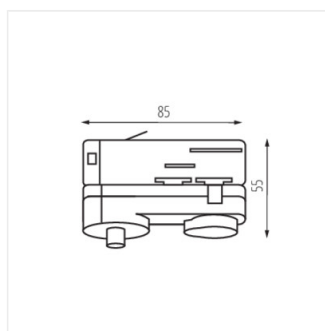

TEAR N PADAPTOR

Příslušenství k lištovému systému

TEAR N PADAPTOR-W

TEAR N PADAPTOR-W	33266	bílá
TEAR N PADAPTOR-B	33267	černá

- Materiál korpusu: plast

TEAR N PADAPTOR-W

TEAR N PADAPTOR-B

TEAR N PADAPTOR

Příslušenství k lištovému systému

TEAR N PADAPTOR-W

TEAR N PADAPTOR-B

	max kg
2 x 0,75	2,2
2 x 1,00	2,9
3 x 0,75	3,3
3 x 1,00	4,4