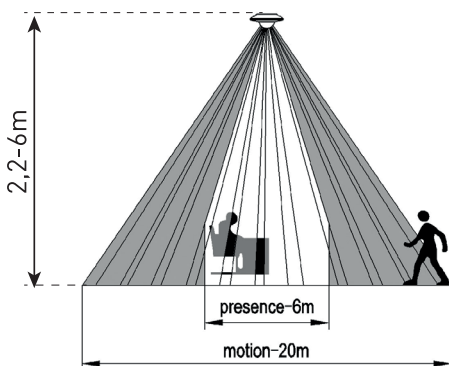

220-240V-50/60Hz

max. 8.5A
2000VA-

IP65

*°C
-20+40°C

165

1/50

PRES SENSOR 67	GXSE018	8592660137421	bílá	360	120	max. 20m	-TIME+	-LUX+
							10s-30min	3-2000