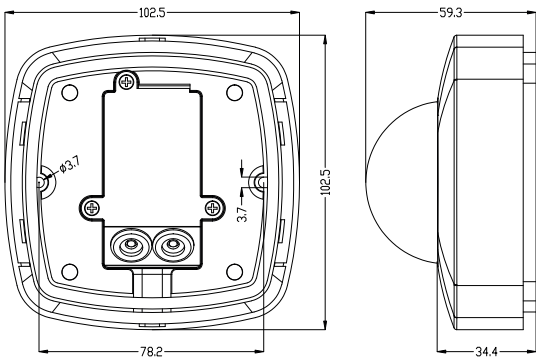

PRES SENSOR 67

- PŘÍTOMNOSTNÍ ČIDLLO
- pohybové ovládání svítidel
- prachotěsné a voděodolné
- detekce přítomnosti osob
- snadno přístupné regulátory bez nutnosti demontáže senzoru
- tři PIR snímače pro detekci nepatrného pohybu ve snímané oblasti
- možnost plynulé regulace:
 - čas (TIME)
 - nastavení (noc/den) (LUX)
- spínací prvek - RELÉ
- maximální zatížení 2000W (PF1)
- spolupracuje s LED svítidly

220-240V-50/60Hz

max. 8.5A
2000VA-

IP65

*°C
-20+40°C

165

1/50

PRES SENSOR 67	GXSE018	8592660137421	bílá	360	120	max. 20m	-TIME+	-LUX+
							10s-30min	3-2000