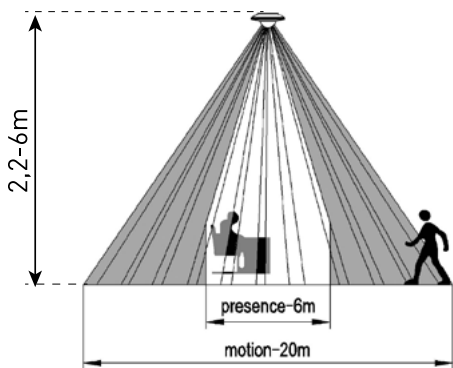

# PRES SENSOR 67

- PŘÍTOMNOSTNÍ ČIDLO
- pohybové ovládání svítidel
- prachotěsné a voděodolné
- detekce přítomnosti osob
- snadno přístupné regulátory bez nutnosti demontáže senzoru
- tři PIR snímače pro detekci nepatrného pohybu ve snímané oblasti
- možnost plynulé regulace:
  - čas (TIME)
  - nastavení (noc/den) (LUX)
- spínací prvek - RELÉ
- maximální zatížení 2000W (PF1)
- spolupracuje s LED svítidly

-  220-240V-50/60Hz
-  max. 8,5A 2000VA-
- 
- 
- 
- 
-  -20+40°C
-  165
-  1/50
- 
- 

								
PRES SENSOR 67	GXSE018	8592660137421	bilá	360	120	max. 20m	-TIME+	-LUX+
							10s-30min	3-2000