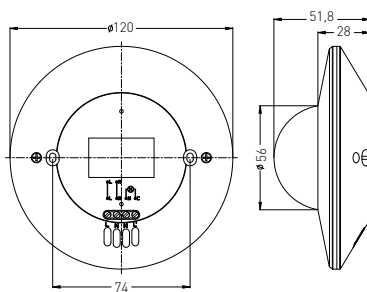

PRES SENSOR 102/67

- PŘÍTOMNOSTNÍ ČIDLLO
- pohybové ovládání svítidel
- prachotěsné a voděodolné (GXSE018)
- detekce přítomnosti osob
- snadno přístupné regulátory bez nutnosti demontáže senzoru
- tři PIR snímače pro detekci nepatrného pohybu ve snímané oblasti
- možnost plynulé regulace:
 - čas (TIME)
 - rozsah detekce pohybu (SENS)
 - nastavení (noc/den) (LUX)
- spínací prvek - RELÉ
- maximální zatížení 2000W (PF=1)
- spolupracuje s LED svítilny

GXSI016

GXSE018

GXSI016

GXSE018

220-240V-50/60Hz max. 8,5A 2000VA - -20+40°C 1/50

PRES SENSOR 102	GXSI016	8592660137438	bilá	360	120	max. 20m	10s-30min	3-20m	3-2000	20	122
PRES SENSOR 67	GXSE018	8592660137421	bilá	360	120	max. 20m	10s-30min	-	3-2000	65	165