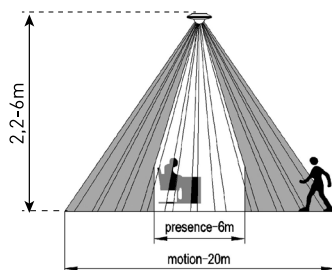

GXSI016

GXSE018

GXSI016

GXSE018

220-240V-50/60Hz max. 8,5A 2000VA - -20+40°C 1/50

PRES SENSOR 102	GXSI016	8592660137438	bilá	360	120	max. 20m	10s-30min	3-20m	3-2000	20	122
PRES SENSOR 67	GXSE018	8592660137421	bilá	360	120	max. 20m	10s-30min	-	3-2000	65	165