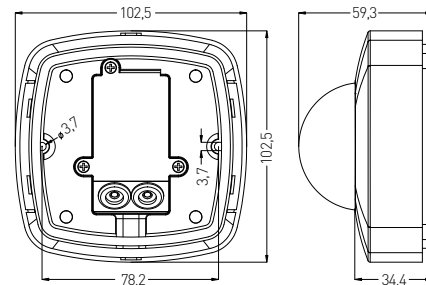

PRES SENSOR 102/67

- PŘÍTOMNOSTNÍ ČIDLLO
- pohybové ovládání svítidel
- prachotěsné a voděodolné (GXSE018)
- detekce přítomnosti osob
- snadno přístupné regulátory bez nutnosti demontáže senzoru
- tři PIR snímače pro detekci nepatrného pohybu ve snímané oblasti
- možnost plynulé regulace:
 - čas (TIME)
 - rozsah detekce pohybu (SENS)
 - nastavení (noc/den) (LUX)
- spínací prvek - RELÉ
- maximální zatížení 2000W (PF=1)
- spolupracuje s LED svítilny

GXSI016

GXSE018

GXSI016

GXSE018

220-240V-50/60Hz max. 8,5A 2000VA - -20+40°C 1/50

PRES SENSOR 102	GXSI016	8592660137438	bilá	360	120	max. 20m	10s-30min	3-20m	3-2000	20	122
PRES SENSOR 67	GXSE018	8592660137421	bilá	360	120	max. 20m	10s-30min	-	3-2000	65	165