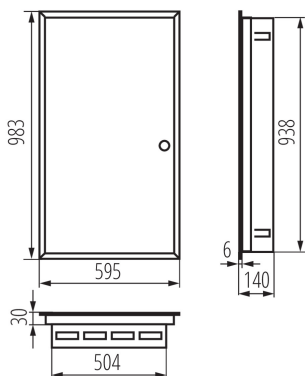

## 32655 KP-DB-I-MF-624

Kovový rozvaděč

Kovové rozváděče KP-DB s lištami DIN pro instalaci modulárních přístrojů jsou vyráběny v továrně Kanlux. Jsou určeny pro veřejné a kancelářské budovy. Jejich rozsah umožňuje provádění instalací také v oblastech, jako jsou rozsáhlé domácí instalace.