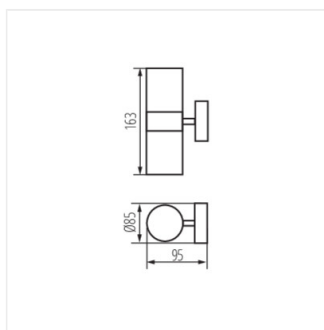

DARSA EL

Fasádní svítidlo

IP
44

 220-240 AC	 50		IP 44		 -20÷35	
 0,5÷2,5	 0,2m	CE	EAC	UK CA		

DARSA EL-235T-UP **19121** 2 x max 35 PAR16 GU10 k usazení na zeď nerezová ocel nahoru a dolů

Kanlux DARSA je nadčasové a univerzální zahradní svítidlo z nerezové oceli. Vyměnitelný zdroj světla s patičí GU10 je umístěný za krytem z tvrzeného skla.

- Materiál korpusu: slitina nerezových kovů
- Materiál ochranného skla: tvrzené sklo

DARSA EL

Fasádní svítidlo

DARSA EL-235T-UP

DARSA EL-235T-UP