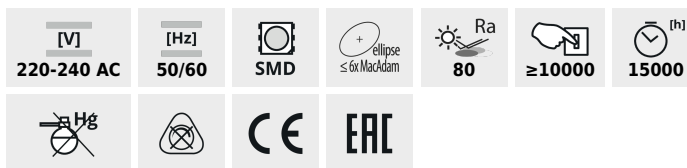

### Světelný zdroj LED

LUNI PRO E27, LUNI MAX E27

LUNI PRO E27 LED-WW	<b>22571</b>	16	99	1520	3000	220	16	E27	F
---------------------	--------------	----	----	------	------	-----	----	-----	---

Kanlux LUNI LED jsou velké zdroje dekorativního charakteru. Vypadají skvěle ve velkých, otevřených nebo závěsných svítidlech, ve kterých nepotřebujeme stínitko. Zdroj Kanlux LUNI LED má opravdu vysokou svítivost, díky čemuž mohou individuálně osvětlit místnosti.