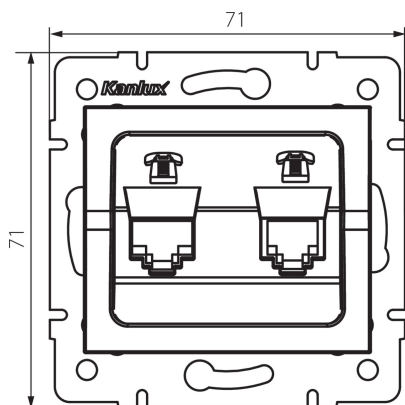

## 25166 LOGI 02-1380-003 kr

Telefonní zásuvka dvojitá nezávislá (2xRJ11)

### VŠEOBECNÉ ÚDAJE:

**Barva:** krémová

**Místo montáže:** k zabudování do zdi

**Šířka [mm]:** 71

**Výška [mm]:** 71

**Průměr montážní krabice:** 60

**Počet zásuvek:** 2

### TECHNICKÉ ÚDAJE:

**Materiál:** ABS

**Typ zásuvek:** dvojitá telefonní nezávislá 2 x RJ11

**Plast:** ABS