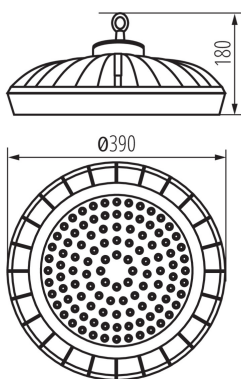

Stropní svítidlo LED high bay

Kanlux HB PRO HI jsou svítidla typu "High Bay". Kromě energetické účinnosti, kterou zaručuje v nich použitá LED technologie, se také vyznačuje nezvykle dlouhou životností (30.000h) a vysokým stupněm krytí IP65. Jsou ideální pro velké sklady, výrobní haly a obchody. Další výhodou těchto svítidel je integrována propojovací krabice, která usnadňuje montáž. Kanlux HB PRO HI také znamená velké světelné tok a vysokou účinnost na úrovni 150 lumenů na Watt.

VŠEOBECNÉ ÚDAJE:

Barva: černá

Místo montáže: k usazení na strop

Místo použití: uvnitř i vně

Minimální vzdálenost od osvětlovaného objektu: 1m

Možnost spolupráce se stmívačem: ne

Vyměnitelný světelný zdroj: ne

Výška [mm]: 180

Průměr [mm]: 390

Integrovaný LED zdroj světla: ano

TECHNICKÉ ÚDAJE:

Jmenovité napětí [V]: 220-240 AC

Jmenovitá frekvence [Hz]: 50

Maximální výkon [W]: 200

Třída ochrany před úrazem elektrickým proudem: I

Typ diody: LED SMD

Světelný tok [lm]: 28000

Barva světla: bílá

Náhradní teplota chromatičnosti [K]: 4000

Stálost barev v násobcích MacAdamovy elipsy: ≤6

Index podání barev: 80

Životnost [h]: 30000

Počet cyklů zap/vyp: ≥15000

Úhel svícení [°]: 90

Světelná účinnost [lm/W]: 140

Rozsah okolních teplot, kterým může být výrobek vystaven [°C]: -20÷40

Materiál korpusu: hliníková slitina

Materiál ochranného skla: plast

Typ přípojky: šroubová svorkovnice

Součástí svítidla jsou vestavěné LED zdroje s energetickými třídami: A++,A+,A

Doba nahřívání lampy [s]: ≤1

Doba zapálení lampy [s]: ≤0,5

Stupeň krytí IP: 65