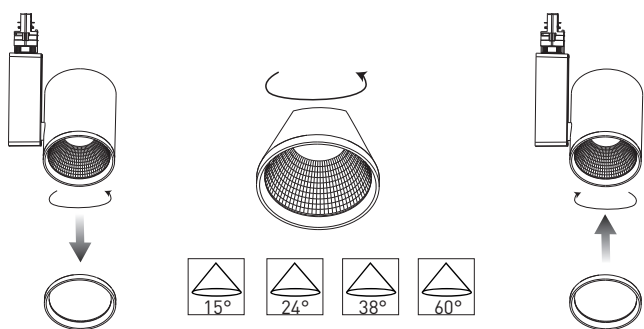

## SPOTEO - ACCESSORIES

- OPTICKÉ DIFUZORY PRO SVÍTIDLA SPOTEO
- materiál difuzoru: polykarbonát (PC)
- umožňují změnu vyzařovacího úhlu svítidla
- snadná výměna

GXTR115, GXTR119,  
GXTR123

GXTR116, GXTR120,  
GXTR124

GXTR117, GXTR121,  
GXTR125

GXTR118, GXTR122,  
GXTR126

		 EAN		DKC
Difuzor SPOTEO 20W 15	GXTR115	8592660133812	15°	97 Kč
Difuzor SPOTEO 20W 24	GXTR116	8592660133829	24°	97 Kč
Difuzor SPOTEO 20W 38	GXTR117	8592660133836	38°	97 Kč
Difuzor SPOTEO 20W 60	GXTR118	8592660133843	60°	97 Kč
Difuzor SPOTEO 30W 15	GXTR119	8592660133850	15°	134 Kč
Difuzor SPOTEO 30W 24	GXTR120	8592660133867	24°	134 Kč
Difuzor SPOTEO 30W 38	GXTR121	8592660133874	38°	134 Kč
Difuzor SPOTEO 30W 60	GXTR122	8592660133881	60°	134 Kč
Difuzor SPOTEO 40W 15	GXTR123	8592660133898	15°	154 Kč
Difuzor SPOTEO 40W 24	GXTR124	8592660133904	24°	154 Kč
Difuzor SPOTEO 40W 38	GXTR125	8592660133911	38°	154 Kč
Difuzor SPOTEO 40W 60	GXTR126	8592660133928	60°	154 Kč