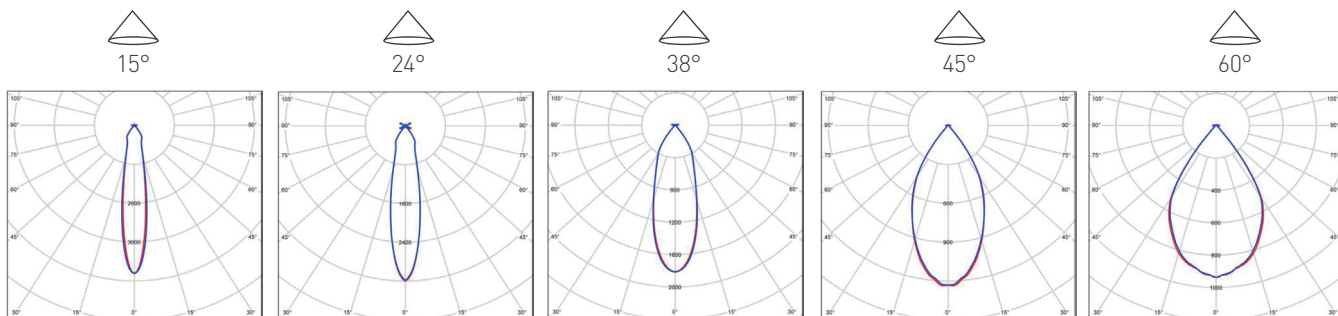

GXTR117, GXTR121,  
GXTR125

GXTR118, GXTR122,  
GXTR126

		 EAN		DKC
Difuzor SPOTEO 20W 15	GXTR115	8592660133812	15°	97 Kč
Difuzor SPOTEO 20W 24	GXTR116	8592660133829	24°	97 Kč
Difuzor SPOTEO 20W 38	GXTR117	8592660133836	38°	97 Kč
Difuzor SPOTEO 20W 60	GXTR118	8592660133843	60°	97 Kč
Difuzor SPOTEO 30W 15	GXTR119	8592660133850	15°	134 Kč
Difuzor SPOTEO 30W 24	GXTR120	8592660133867	24°	134 Kč
Difuzor SPOTEO 30W 38	GXTR121	8592660133874	38°	134 Kč
Difuzor SPOTEO 30W 60	GXTR122	8592660133881	60°	134 Kč
Difuzor SPOTEO 40W 15	GXTR123	8592660133898	15°	154 Kč
Difuzor SPOTEO 40W 24	GXTR124	8592660133904	24°	154 Kč
Difuzor SPOTEO 40W 38	GXTR125	8592660133911	38°	154 Kč
Difuzor SPOTEO 40W 60	GXTR126	8592660133928	60°	154 Kč