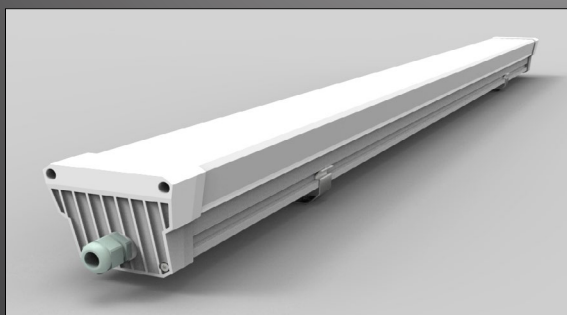

# DUST PROFI LED MILK

- SVÍTIDLO LED SMD
- těleso svítidla: polykarbonát (PC)
- profesionální svítidlo v modifikovaném provedení
- mléčný difuzor umožňující efektivnější rozložení světla
- energeticky efektivní náhrada za zářivková svítidla typu T8
- okamžitý start bez blikání a okamžitý plný výkon svícení
- mechanická odolnost IK08
- prachotěsná a vodotěsná konstrukce, vodotěsná-odolává intenzivnímu proudu vody
- integrovaný driver LED CCD evropské značky Tridonic
- kompenzovaný jalový výkon (PF>0,9)
- spolupracuje s pohybovými senzory PIR / HF
- technologie LED SMD 2835 EPISTAR
- životnost 50 000 hodin (podle směrnice ErP)
- pětiletá záruka na celé svítidlo s výjimkou baterií v emergency verzi
- každé svítidlo je vybaveno vodiči, které umožňují průběžné zapojení

## DUST PROFI LED MILK

• SVÍTIDLO LED SMD

MILK

- 220-240V-50/60Hz
- 
- IP<sub>66</sub>
- IK<sub>08</sub>
- 
- 
- 
- 20+45°C
- 
- 50 000
- ON/OFF 25 000
- Pf (λ) >0,9
- 1/6
- CE
- RoHS

NEUTRAL WHITE

DUST PROFI LED MILK 60 NW