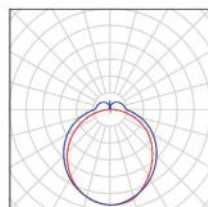

220-240V-50/60Hz

IP₆₆

IK₀₈

-20+45°C

50 000

25 000

Pf (λ) ≥0.9

1/6

NEUTRAL WHITE

DUST PROFI LED MILK 150 NW