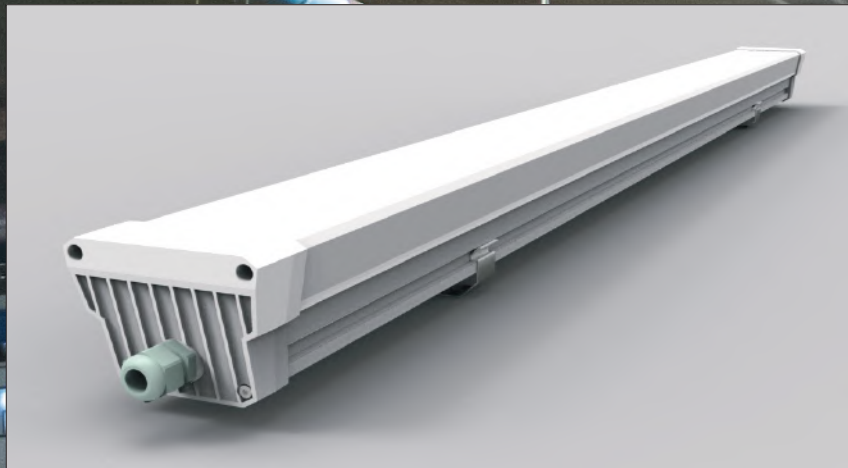

DUST PROFI LED MILK

- SVÍTIDLO LED SMD
- těleso svítidla: polykarbonát (PC)
- profesionální svítidlo v modifikovaném provedení
- mléčný difuzor umožňující efektivnější rozložení světla
- energeticky efektivní náhrada za zářivková svítidla typu T8
- okamžitý start bez blikání a okamžitý plný výkon svícení
- mechanická odolnost IK08
- prachotěsná a vodotěsná konstrukce (vodotěsná – odolává intenzivnímu proudu vody)
- integrovaný driver LED CCD evropské značky Tridonic
- kompenzovaný jalový výkon (PF>0,9)
- spolupracuje s pohybovými senzory PIR / HF
- technologie LED SMD 2835 EPISTAR
- životnost 50 000 hodin (podle směrnice ErP)
- pětiletá záruka na celé svítidlo s výjimkou baterií v emergency verzi
- každé svítidlo je vybaveno vodiči, které umožňují průběžné zapojení

DUST PROFI LED MILK

• SVÍTIDLO LED SMD

MILK

220-240V-50/60Hz

IP₆₆

IK₀₈

-20+45°C

50 000