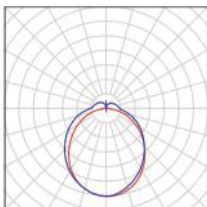

220-240V-50/60Hz

IP₆₆

IK₀₈

-20+45°C

50 000

25 000

Pf (λ) ≥0.9

1/6

NEUTRAL WHITE

DUST PROFI LED MILK 60 NW