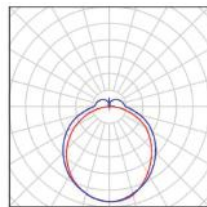

220-240V-50/60Hz

IP₆₆

IK₀₈

-20+45°C

50 000

25 000

Pf (λ) ≥0.9

1/6

NEUTRAL WHITE

DUST PROFI LED MILK 120 NW