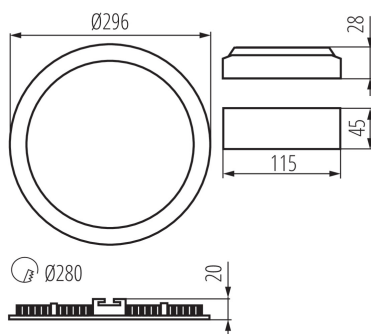

Výška [mm]: 20

Průměr [mm]: 296

Montážní otvor [mm]: Ø280

Délka vodiče [m]: 0.05

Integrovaný LED zdroj světla: ano

TECHNICKÉ ÚDAJE:

Jmenovité napětí [V]: 220-240 AC

Jmenovitá frekvence [Hz]: 50

Typ přípojky: volné konce kabelů

Průřez kabelu [mm²]: 0.75

Doba nahřívání lampy [s]: ≤1

Doba zapálení lampy [s]: ≤0,5

Stupeň krytí IP: 44/20

28936 ROUNDA V2LED24W-NW-W

Svítidlo typu downlight

KANLUX S.A. (kat 28936) ROUNDA V2LED24W-NW-W / LDC (Polar)