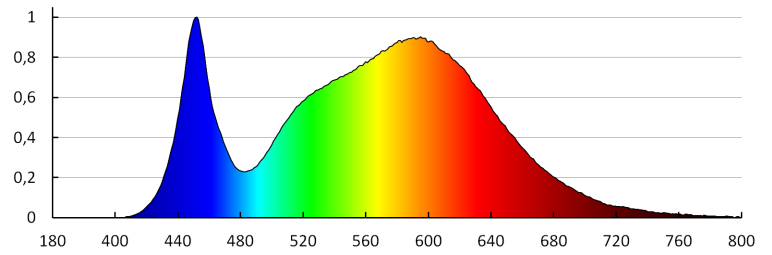

28936 ROUNDA V2LED24W-NW-W

Svítidlo typu downlight

KANLUX S.A. (kat 28936) ROUNDA V2LED24W-NW-W / LDC (Polar)