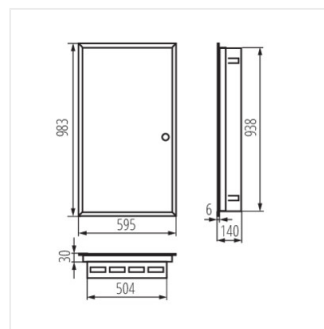

KP-DB-I-MF-624