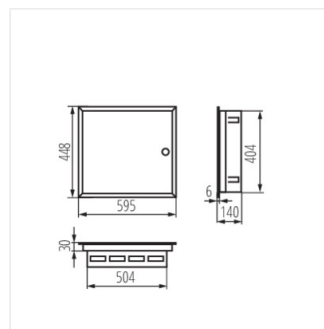

KP-DB-I-MF-224