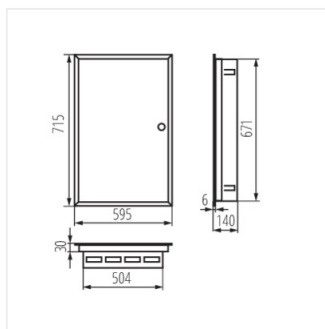

KP-DB-I-MF-424