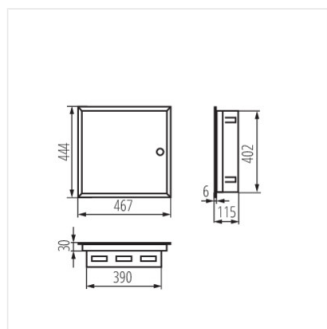

KP-DB-I-MF-218