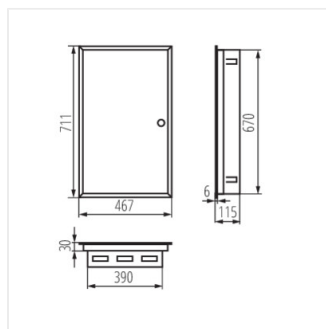

KP-DB-I-MF-418