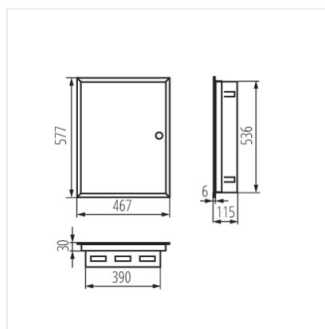

KP-DB-I-MF-318