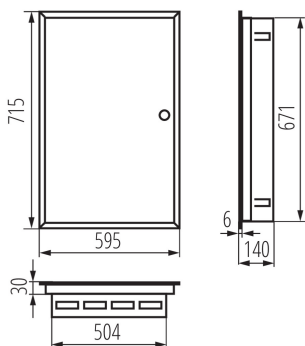

32641 KP-DB-I-MF-424

Kovový rozvaděč

Kovové rozvaděče KP-DB s lištami DIN pro instalaci modulárních přístrojů jsou vyráběny v továrně Kanlux. Jsou určeny pro veřejné a kancelářské budovy. Jejich rozsah umožňuje provádění instalací také v oblastech, jako jsou rozsáhlé domácí instalace.

VŠEOBECNÉ ÚDAJE:

Barva: bílá

Barva dveří: bílá

Místo montáže: k zabudování do zdi

Norm: PN-EN 62208

TECHNICKÉ ÚDAJE:

Jmenovité napětí [V]: 230/400 AC

Jmenovitý proud [A]: 63

Jmenovitá frekvence [Hz]: 50

Třída ochrany před úrazem elektrickým proudem: I

Materiál: ocel

Počet modulů: 4x24P

Stupeň krytí IP: 30

Počet řádků: 4