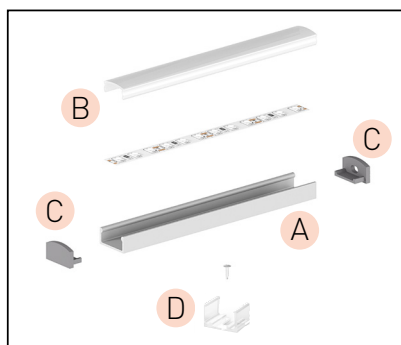

## PROFIL "E"

- standardní profil určený především pro povrchovou montáž
- nejuniverzálnější profil se širokou škálou aplikací, například při osvětlení interiérů a výrobě nábytku
- šířka LED pásky: až 12 mm

### A AL - PROFIL

- profil je vyroben kompletně z hliníku a je k dispozici ve více variantách o délce 1m (\*) a 2m

					color		
	AL-PROFIL (E) SR 1m	GXLP071	8592660129327	hliník	stříbrný elox	1	20
	AL-PROFIL (E) SR 2m	GXLP011	8592660111674	hliník	stříbrný elox	2	20
	AL-PROFIL (E) W 1m	GXLP073	8592660129334	hliník	bílý lakovaný	1	20
	AL-PROFIL (E) W 2m	GXLP074	8592660129341	hliník	bílý lakovaný	2	20
	AL-PROFIL (E) B 1m	GXLP075	8592660129358	hliník	černý lakovaný	1	20
	AL-PROFIL (E) B 2m	GXLP076	8592660129365	hliník	černý lakovaný	2	20
	AL-PROFIL (E) AL 1m	GXLP077	8592660129372	hliník	hliník	1	20
	AL-PROFIL (E) AL 2m	GXLP078	8592660129389	hliník	hliník	2	20

### B CV - PROFIL

- difuzor z vysoce odolného polykarbonátu k dispozici v několika variantách o délce 1m (\*) a 2m

						color		
	CV-PROFIL (XA) ML 1m	GXLP201	8592660129679	PC	mléčný	1	50	
	CV-PROFIL (XA) ML 2m	GXLP016	8592660111728	PC	mléčný	2	50	
	CV-PROFIL (XA) CL 1m	GXLP203	8592660129686	PC	čirý	1	50	
	CV-PROFIL (XA) CL 2m	GXLP014	8592660111704	PC	čirý	2	50	
	CV-PROFIL (XB) ML/P 1m	GXLP211	8592660129693	PC	mléčný	1	50	
	CV-PROFIL (XB) ML/P 2m	GXLP212	8592660129709	PC	mléčný	2	50	

### C EC - PROFIL

\* Alternativně lze použít difuzory s plochým čelem řady (XF) zobrazené na kartě s profily řady (F3)

- plastové koncovky dostupné v několika barvách - balení 2ks v sadě (jedna bez otvoru, druhá s otvorem umožňujícím připojení k napájení)