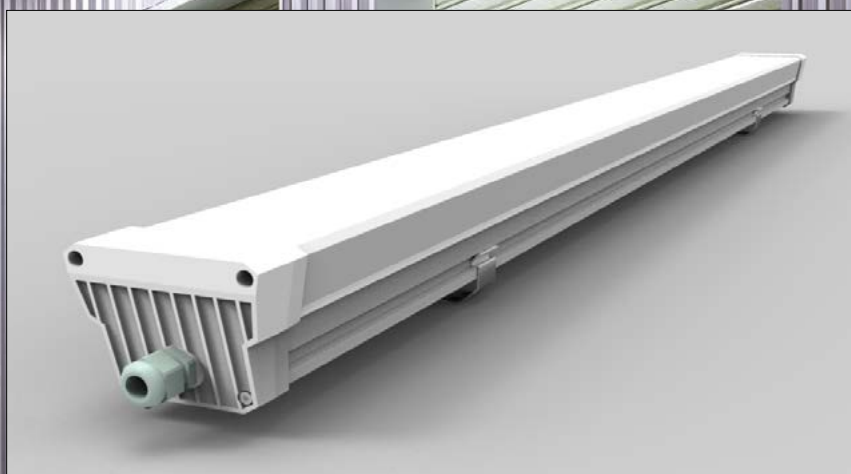

# DUST PROFI LED MILK

- SVÍTIDLO LED SMD
- těleso svítidla: polykarbonát (PC)
- profesionální svítidlo v modifikovaném provedení
- mléčný difuzor umožňující efektivnější rozložení světla
- energeticky efektivní náhrada za zářivková svítidla typu T8
- okamžitý start bez blikání a okamžitý plný výkon svícení
- mechanická odolnost IK08
- prachotěsná a vodotěsná konstrukce (vodotěsná – odolává intenzivnímu proudu vody)
- integrovaný driver LED CCD evropské značky Tridonic
- kompenzovaný jalový výkon (PF>0,9)
- spolupracuje s pohybovými senzory PIR / HF
- technologie LED SMD 2835 EPISTAR
- životnost 50 000 hodin (podle směrnice ErP)
- pětiletá záruka na celé svítidlo s výjimkou baterií v emergency verzi
- každé svítidlo je vybaveno vodiči, které umožňují průběžné zapojení

## DUST PROFI LED MILK

• SVÍTIDLO LED SMD

MILK

220-240V-50/60Hz

IP<sub>66</sub>

IK<sub>08</sub>

-20+45°C

50 000