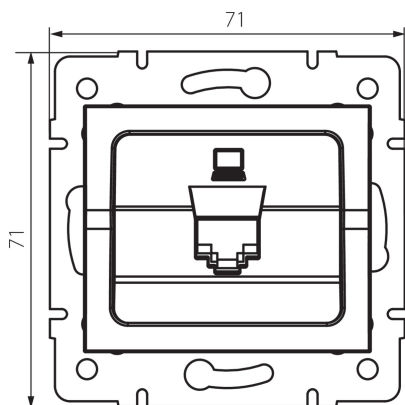

25168 LOGI 02-1400-003 kr

Datová zásuvka samostatná (RJ45Cat 6 Jack)

VŠEOBECNÉ ÚDAJE:

Barva: krémová

Místo montáže: k zabudování do zdi

Šířka [mm]: 71

Výška [mm]: 71

Průměr montážní krabice: 60

Počet zásuvek: 1

TECHNICKÉ ÚDAJE:

Materiál: ABS

Typ zásuvek: datová zásuvka RJ45 cat 6

Plast: ABS