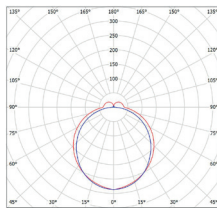

DUST PROFI LED SLIM 150 NW

						T_c CCT	R_a CRI	←a→ [mm]	←b→ [mm]	←c→ [mm]	
DUST PROFI LED SLIM 60 NW	GXWP370	8592660116877	20	2500	neutrální bílá	4000K	>80	600	67	58	1,00
DUST PROFI LED SLIM 120 NW	GXWP371	8592660116884	36	4500	neutrální bílá	4000K	>80	1200	67	58	1,60
DUST PROFI LED SLIM 150 NW	GXWP372	8592660116891	48	6000	neutrální bílá	4000K	>80	1500	67	58	2,00

DUST PROFI LED SLIM - ACCESSORIES

ROPES DUST PROFI LED 1pcs	GXWP185	8592660111643