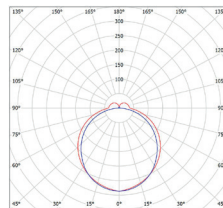

DUST PROFI LED SLIM 120 NW

						T_c CCT	R_a CRI	←a→ [mm]	←b→ [mm]	←c→ [mm]	
DUST PROFI LED SLIM 60 NW	GXWP370	8592660116877	20	2500	neutrální bílá	4000K	>80	600	67	58	1,00
DUST PROFI LED SLIM 120 NW	GXWP371	8592660116884	36	4500	neutrální bílá	4000K	>80	1200	67	58	1,60
DUST PROFI LED SLIM 150 NW	GXWP372	8592660116891	48	6000	neutrální bílá	4000K	>80	1500	67	58	2,00

DUST PROFI LED SLIM - ACCESSORIES

ROPES DUST PROFI LED 1pcs	GXWP185	8592660111643