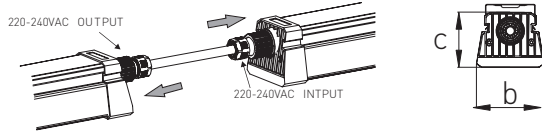

DUST PROFI LED SLIM

- SVÍTLIDLO LED SMD
- těleso svítidla: polykarbonát (PC)
- monolitický korpus, který zaručuje maximální těsnost a mechanickou odolnost
- unikátní systém propojování svítidel
- energeticky efektivní náhrada za zářivkové svítidla typu T8
- mechanická odolnost IK08
- možnost průběžného zapojení
- kompenzovaný jalový výkon (PF>0,9)
- spolupracuje s pohybovými senzory PIR / HF
- technologie LED SMD 2835 EPISTAR
- životnost 30 000 hodin (podle směrnice ErP)
- třiletá záruka na celé svítidlo