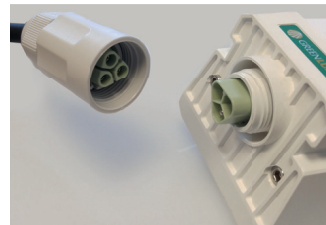

GXSP020

						T_c CCT	R_a CRI	←a→ [mm]	←b→ [mm]	←c→ [mm]	
DUST PROFI LED SLIM 60 NW	GXWP370	8592660116877	20	2500	neutrální bílá	4000K	>80	600	67	58	1,00
DUST PROFI LED SLIM 120 NW	GXWP371	8592660116884	36	4500	neutrální bílá	4000K	>80	1200	67	58	1,60
DUST PROFI LED SLIM 150 NW	GXWP372	8592660116891	48	6000	neutrální bílá	4000K	>80	1500	67	58	2,00

DUST PROFI LED SLIM - ACCESSORIES

ROPES DUST PROFI LED 1pcs	GXWP185	8592660111643