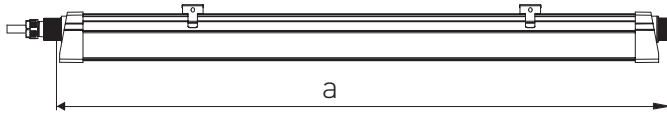

DUST PROFI LED SLIM

- SVÍTLIDLO LED SMD
- těleso svítidla: polykarbonát (PC)
- monolitický korpus, který zaručuje maximální těsnost a mechanickou odolnost
- unikátní systém propojování svítidel
- energeticky efektivní náhrada za zářivkové svítidla typu T8
- mechanická odolnost IK08
- možnost průběžného zapojení
- kompenzovaný jalový výkon (PF>0,9)
- spolupracuje s pohybovými senzory PIR / HF
- technologie LED SMD 2835 EPISTAR
- životnost 30 000 hodin (podle směrnice ErP)
- třiletá záruka na celé svítidlo