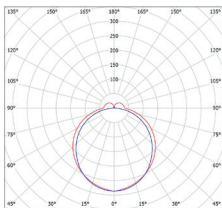

DUST PROFI LED SLIM 60 NW

						T_c CCT	R_a CRI	←a→ [mm]	←b→ [mm]	←c→ [mm]	
DUST PROFI LED SLIM 60 NW	GXWP370	8592660116877	20	2500	neutrální bílá	4000K	>80	600	67	58	1,00
DUST PROFI LED SLIM 120 NW	GXWP371	8592660116884	36	4500	neutrální bílá	4000K	>80	1200	67	58	1,60
DUST PROFI LED SLIM 150 NW	GXWP372	8592660116891	48	6000	neutrální bílá	4000K	>80	1500	67	58	2,00

DUST PROFI LED SLIM - ACCESSORIES

ROPES DUST PROFI LED 1pcs	GXWP185	8592660111643