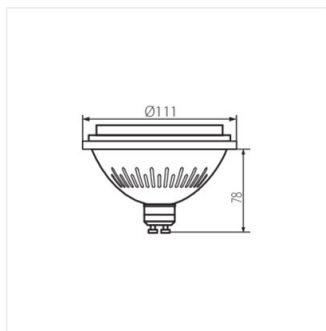

- 5 let záruky shodně s podmínkami záručního prohlášení dostupného na internetové stránce
- Materiál difuzoru: plast

iQ LED

Kanlux

IQ-LED ES111

Světelný zdroj LED

IQ-LED ES-111 12W-WW

IQ-LED ES-111 12W-NW

IQ-LED ES-111 12W-WW