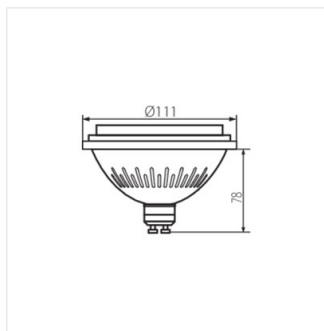

- 5 let záruky shodně s podmínkami záručního prohlášení dostupného na internetové stránce
- Materiál difuzoru: plast

iQ LED

Kanlux

IQ-LED ES111

Světelný zdroj LED

IQ-LED ES-111 12W-WW

IQ-LED ES-111 12W-NW

IQ-LED ES-111 12W-WW