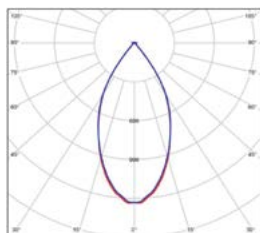

GXTR117, GXTR121,  
GXTR125

GXTR118, GXTR122,  
GXTR126

15°

24°

38°

45°

60°

			
Difuzor SPOTEO 20W 15	GXTR115	8592660133812	15°
Difuzor SPOTEO 20W 24	GXTR116	8592660133829	24°
Difuzor SPOTEO 20W 38	GXTR117	8592660133836	38°
Difuzor SPOTEO 20W 60	GXTR118	8592660133843	60°
Difuzor SPOTEO 30W 15	GXTR119	8592660133850	15°
Difuzor SPOTEO 30W 24	GXTR120	8592660133867	24°
Difuzor SPOTEO 30W 38	GXTR121	8592660133874	38°
Difuzor SPOTEO 30W 60	GXTR122	8592660133881	60°
Difuzor SPOTEO 40W 15	GXTR123	8592660133898	15°
Difuzor SPOTEO 40W 24	GXTR124	8592660133904	24°
Difuzor SPOTEO 40W 38	GXTR125	8592660133911	38°
Difuzor SPOTEO 40W 60	GXTR126	8592660133928	60°