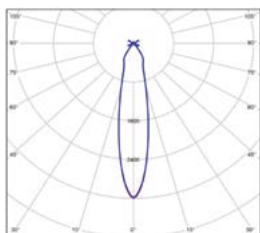

GXTR117, GXTR121,  
GXTR125

GXTR118, GXTR122,  
GXTR126

15°

24°

38°

45°

60°

			
Difuzor SPOTEO 20W 15	GXTR115	8592660133812	15°
Difuzor SPOTEO 20W 24	GXTR116	8592660133829	24°
Difuzor SPOTEO 20W 38	GXTR117	8592660133836	38°
Difuzor SPOTEO 20W 60	GXTR118	8592660133843	60°
Difuzor SPOTEO 30W 15	GXTR119	8592660133850	15°
Difuzor SPOTEO 30W 24	GXTR120	8592660133867	24°
Difuzor SPOTEO 30W 38	GXTR121	8592660133874	38°
Difuzor SPOTEO 30W 60	GXTR122	8592660133881	60°
Difuzor SPOTEO 40W 15	GXTR123	8592660133898	15°
Difuzor SPOTEO 40W 24	GXTR124	8592660133904	24°
Difuzor SPOTEO 40W 38	GXTR125	8592660133911	38°
Difuzor SPOTEO 40W 60	GXTR126	8592660133928	60°