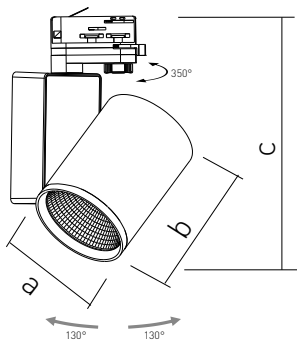

## SPOTEO BLACK

- LED SVÍTIDLO NA LIŠTOVÝ SYSTÉM
- těleso svítidla: hliník
- difuzor: polykarbonát (PC)
- vhodné pro univerzální 3fázový lištový systém (např. GXTR006, GXTR008)
- určeno pro osvětlení prodejen, muzeí, výstavních prostor, pultů, regálů apod.
- konstrukce umožňuje otáčení o 350° a výkyv o 90°
- separovaný napájecí zdroj zajišťuje optimální chlazení a tím i vysokou životnost celého svítidla
- kompenzovaný jalový výkon [PF>0,9]
- technologie flicker-free zamezuje nežádoucímu mihotání světla
- vysoká světelná účinnost - 100lm/W
- vyzářovací úhel svítidla - 45°
- možnost dokoupení optických difuzorů s vyzářovacím úhlem 15°, 24°, 38° a 60°
- tříletá záruka na celé svítidlo

WARM WHITE

LED 20W ➤ 160W  
LED 30W ➤ 230W  
LED 40W ➤ 300W

		 EAN	 W	 lm	 color	 Tc CCT	 Ra CRI	 a [mm]	 b [mm]	 c [mm]	 kg	 1/box
SPOTEO TRACK B 20W 45 NW	GXTR102	8592660133683	20	2100	neutrální bílá	4000K	≥80	75	122	223	0,75	1/15
SPOTEO TRACK B 20W 45 WW	GXTR103	8592660133690	20	2100	teplá bílá	3000K	≥80	75	122	223	0,75	1/15
SPOTEO TRACK B 30W 45 NW	GXTR106	8592660133720	30	3100	neutrální bílá	4000K	≥80	90	128	226	1,05	1/10
SPOTEO TRACK B 30W 45 WW	GXTR107	8592660133737	30	3100	teplá bílá	3000K	≥80	90	128	226	1,05	1/10
SPOTEO TRACK B 40W 45 NW	GXTR110	8592660133768	40	4100	neutrální bílá	4000K	≥80	100	134	229	1,15	1/10
SPOTEO TRACK B 40W 45 WW	GXTR111	8592660133775	40	4100	teplá bílá	3000K	≥80	100	134	229	1,15	1/10