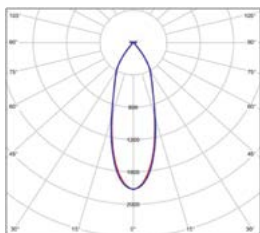

GXTR117, GXTR121,  
GXTR125

GXTR118, GXTR122,  
GXTR126

15°

24°

38°

45°

60°

			
Difuzor SPOTEO 20W 15	GXTR115	8592660133812	15°
Difuzor SPOTEO 20W 24	GXTR116	8592660133829	24°
Difuzor SPOTEO 20W 38	GXTR117	8592660133836	38°
Difuzor SPOTEO 20W 60	GXTR118	8592660133843	60°
Difuzor SPOTEO 30W 15	GXTR119	8592660133850	15°
Difuzor SPOTEO 30W 24	GXTR120	8592660133867	24°
Difuzor SPOTEO 30W 38	GXTR121	8592660133874	38°
Difuzor SPOTEO 30W 60	GXTR122	8592660133881	60°
Difuzor SPOTEO 40W 15	GXTR123	8592660133898	15°
Difuzor SPOTEO 40W 24	GXTR124	8592660133904	24°
Difuzor SPOTEO 40W 38	GXTR125	8592660133911	38°
Difuzor SPOTEO 40W 60	GXTR126	8592660133928	60°