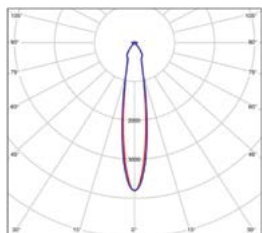

SPOTEO - ACCESSORIES

- OPTICKÉ DIFUZORY PRO SVÍTIDLA SPOTEO
- materiál difuzoru: polykarbonát (PC)
- umožňují změnu vyzařovacího úhlu svítidla
- snadná výměna

15°

24°

38°

45°

60°

Difuzor SPOTEO 20W 15	GXTR115	8592660133812	15°
Difuzor SPOTEO 20W 24	GXTR116	8592660133829	24°
Difuzor SPOTEO 20W 38	GXTR117	8592660133836	38°
Difuzor SPOTEO 20W 60	GXTR118	8592660133843	60°
Difuzor SPOTEO 30W 15	GXTR119	8592660133850	15°
Difuzor SPOTEO 30W 24	GXTR120	8592660133867	24°
Difuzor SPOTEO 30W 38	GXTR121	8592660133874	38°
Difuzor SPOTEO 30W 60	GXTR122	8592660133881	60°
Difuzor SPOTEO 40W 15	GXTR123	8592660133898	15°
Difuzor SPOTEO 40W 24	GXTR124	8592660133904	24°
Difuzor SPOTEO 40W 38	GXTR125	8592660133911	38°
Difuzor SPOTEO 40W 60	GXTR126	8592660133928	60°