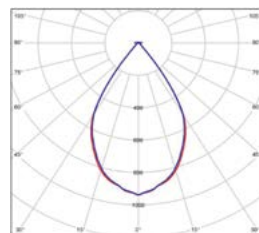

GXTR117, GXTR121,  
GXTR125

GXTR118, GXTR122,  
GXTR126

15°

24°

38°

45°

60°

			
Difuzor SPOTEO 20W 15	GXTR115	8592660133812	15°
Difuzor SPOTEO 20W 24	GXTR116	8592660133829	24°
Difuzor SPOTEO 20W 38	GXTR117	8592660133836	38°
Difuzor SPOTEO 20W 60	GXTR118	8592660133843	60°
Difuzor SPOTEO 30W 15	GXTR119	8592660133850	15°
Difuzor SPOTEO 30W 24	GXTR120	8592660133867	24°
Difuzor SPOTEO 30W 38	GXTR121	8592660133874	38°
Difuzor SPOTEO 30W 60	GXTR122	8592660133881	60°
Difuzor SPOTEO 40W 15	GXTR123	8592660133898	15°
Difuzor SPOTEO 40W 24	GXTR124	8592660133904	24°
Difuzor SPOTEO 40W 38	GXTR125	8592660133911	38°
Difuzor SPOTEO 40W 60	GXTR126	8592660133928	60°