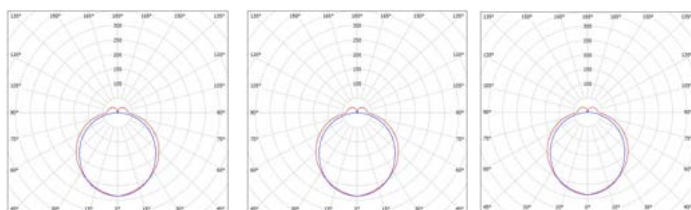

DUST PROFI LED SLIM 150 NW

LED 20W ▶ ⇒ D × 18W T8
LED 36W ▶ ⇒ D × 36W T8
LED 48W ▶ ⇒ D × 58W T8

						T_c CCT	R_a CRI	$\leftarrow a \rightarrow$ [mm]	$\leftarrow b \rightarrow$ [mm]	$\leftarrow c \rightarrow$ [mm]	
DUST PROFI LED SLIM 60 NW	GXWP370	8592660116877	20	2500	neutrální bílá	4000K	>80	600	67	58	1,00
DUST PROFI LED SLIM 120 NW	GXWP371	8592660116884	36	4500	neutrální bílá	4000K	>80	1200	67	58	1,60
DUST PROFI LED SLIM 150 NW	GXWP372	8592660116891	48	6000	neutrální bílá	4000K	>80	1500	67	58	2,00