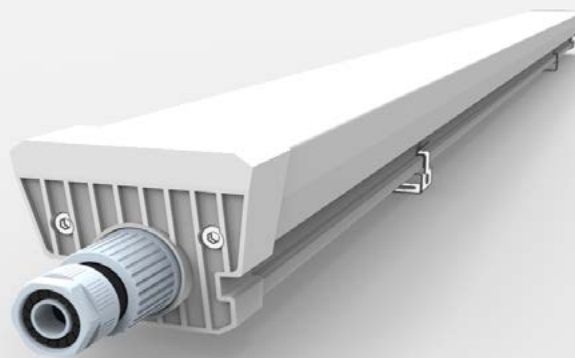

DUST PROFI LED SLIM

- SVÍTIDLO LED SMD
- těleso svítidla: polykarbonát (PC)
- monolitický korpus, který zaručuje maximální těsnost a mechanickou odolnost
- unikátní systém propojování svítidel
- energeticky efektivní náhrada za zářivkové svítidla typu T8
- mechanická odolnost IK08
- možnost průběžného zapojení
- kompenzovaný jalový výkon (PF>0,9)
- spolupracuje s pohybovými senzory PIR / HF
- technologie LED SMD 2835 EPISTAR
- životnost 30 000 hodin (podle směrnice ErP)
- tříletá záruka na celé svítidlo