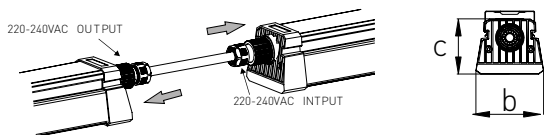

DUST PROFI LED SLIM

- SVÍTIDLO LED SMD
- těleso svítidla: polykarbonát (PC)
- monolitický korpus, který zaručuje maximální těsnost a mechanickou odolnost
- unikátní systém propojování svítidel
- energeticky efektivní náhrada za zářivkové svítidla typu T8
- mechanická odolnost IK08
- možnost průběžného zapojení
- kompenzovaný jalový výkon (PF>0,9)
- spolupracuje s pohybovými senzory PIR / HF
- technologie LED SMD 2835 EPISTAR
- životnost 30 000 hodin (podle směrnice ErP)
- tříletá záruka na celé svítidlo