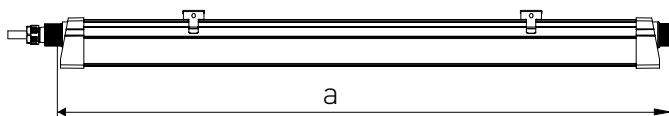

DUST PROFI LED SLIM

- SVÍTIDLO LED SMD
- těleso svítidla: polykarbonát (PC)
- monolitický korpus, který zaručuje maximální těsnost a mechanickou odolnost
- unikátní systém propojování svítidel
- energeticky efektivní náhrada za zářivkové svítidla typu T8
- mechanická odolnost IK08
- možnost průběžného zapojení
- kompenzovaný jalový výkon (PF>0,9)
- spolupracuje s pohybovými senzory PIR / HF
- technologie LED SMD 2835 EPISTAR
- životnost 30 000 hodin (podle směrnice ErP)
- tříletá záruka na celé svítidlo