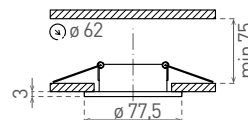

AXL DS050

- PODHLEDOVÉ SVÍTIDLO MR16
- pevné
- odlitek z hliníkové slitiny

AL

	CODE			
AXL DS050-AL	DS050	GXPA001	8592660101583	hliník

AXL DT050

- PODHLEDOVÉ SVÍTIDLO MR16
- výklopné
- odlitek z hliníkové slitiny