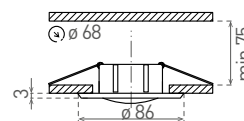

AXL DS050

- PODHLEDOVÉ SVÍTIDLO MR16
- pevné
- odlitek z hliníkové slitiny

AL

	CODE			
AXL DS050-AL	DS050	GXPA001	8592660101583	hliník

AXL DT050

- PODHLEDOVÉ SVÍTIDLO MR16
- výklopné
- odlitek z hliníkové slitiny