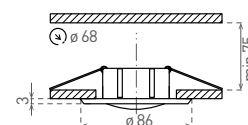

## AXL DS050

- PODHLEDOVÉ SVÍTIDLO MR16
- pevné
- odlitek z hliníkové slitiny

A++ B

AL

	CODE			color	DKC
AXL DS050-AL	DS050	GXPA001	8592660101583	hliník	126 Kč

## AXL DT050

- PODHLEDOVÉ SVÍTIDLO MR16
- výklopné
- odlitek z hliníkové slitiny

A++ B

AL

	CODE			color	DKC
AXL DT050-AL	DT050	GXPA003	8592660101606	hliník	152 Kč