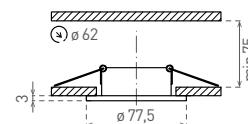

AXL DS050

- PODHLEDOVÉ SVÍTIDLO MR16
- pevné
- odlitek z hliníkové slitiny

A++ B

AL