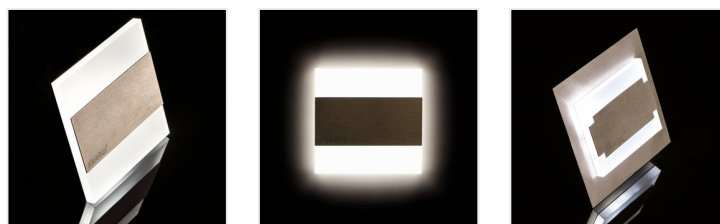

TERRA LED

LED schodišťové svítidlo

TERRA LED; TERRA LED AC

		[V]	[W]		[lm]	Tc [K]
TERRA LED WW	23102	12 DC	0,8	nerezová ocel	13	3000
TERRA LED CW	23104	12 DC	0,8	nerezová ocel	15	6500
TERRA LED AC-WW	23806	220-240 AC	1,3	nerezová ocel	13	3000
TERRA LED AC-CW	23807	220-240 AC	1,3	nerezová ocel	15	6500
TERRA LED W-WW	26842	12 DC	0,8	bílá	13	3000
TERRA LED W-CW	26843	12 DC	0,8	bílá	15	6500
TERRA LED B-NW	26848	12 DC	0,8	černá	14	4000
TERRA LED B-WW	26849	12 DC	0,8	černá	13	3000
TERRA LED P68 CW CZ	27082	12 DC	0,8	nerezová ocel	15	6500
TERRA LED P68 WW CZ	27083	12 DC	0,8	nerezová ocel	13	3000
TERRA LED PIR WW	27372	12 DC	0,8	nerezová ocel	13	3000
TERRA LED PIR CW	27373	12 DC	0,8	nerezová ocel	15	6500
TERRA MINI LED B-NW	27376	12 DC	0,8	černá	14	4000
TERRA MINI LED B-WW	27377	12 DC	0,8	černá	13	3000
TERRA LED PIR B-NW	29860	12 DC	0,8	černá	14	4000
TERRA LED PIR B-WW	29861	12 DC	0,8	černá	13	3000

TERRA je moderní design spojený s atraktivním světelným efektem. Je to skvělý nápad pro osvětlení schodišť a chodeb nebo pro zvýraznění interiérového designu pokojů. Unikátní konstrukce svítidla zaručuje rovnoměrné rozptýlení světla. Verze AC je vybavena napájením 230 V, která se vejde do montážní krabice, a verze PIR je vybavena

TERRA LED

LED schodišťové svítidlo

čidlem pohybu. Čidlo detekuje pohyb/zapíná osvětlení bez ohledu na okolní intenzitu světla.

- Materiál korpusu: leštěná nerezová ocel, plast

TERRA LED; TERRA LED AC

TERRA LED W