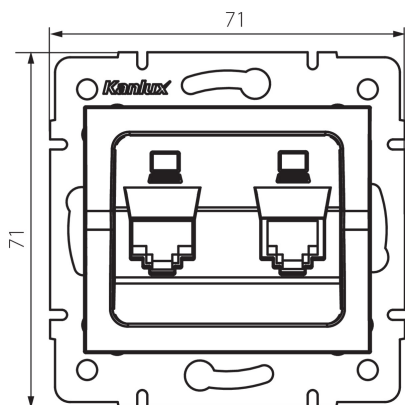

25170 LOGI 02-1420-003 kr

Dvojitá datová zásuvka - nezávislá (2xRJ45Cat 6 Jack)

VŠEOBECNÉ ÚDAJE:

Barva: krémová

Místo montáže: k zabudování do zdi

Šířka [mm]: 71

Výška [mm]: 71

Průměr montážní krabice: 60

Počet zásuvek: 2

TECHNICKÉ ÚDAJE:

Materiál: ABS

Typ zásuvek: dvojitá nezávislá počítačová zásuvka (2x rj45cat 6)

Plast: ABS