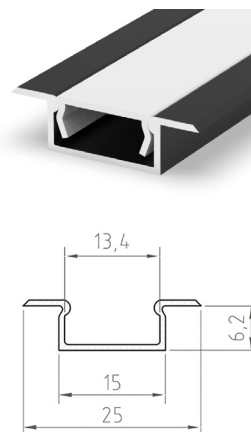

## PROFIL "F3"

- profil je určen pro zapuštěnou montáž do mezery nebo do vyfrézované drážky
- může být namontován do povrchu, jako jsou nábytkové desky, sádkartony, stěny, stropy atd.
- má viditelné okraje plochého tvaru
- šířka LED pásky: až 12 mm

### A AL - PROFIL

- profil je vyroben kompletně z hliníku a je k dispozici ve více variantách o délce 1m (\*) a 2m

			EAN		color	[m]	
	AL-PROFIL (F3) SR 1m	GXLP141	8592660141909	hliník	stříbrný elox	1	20
	AL-PROFIL (F3) SR 2m	GXLP142	8592660141916	hliník	stříbrný elox	2	20
	AL-PROFIL (F3) W 1m	GXLP143	8592660141923	hliník	bílý lakovaný	1	20
	AL-PROFIL (F3) W 2m	GXLP144	8592660141930	hliník	bílý lakovaný	2	20
	AL-PROFIL (F3) B 1m	GXLP145	8592660141947	hliník	černý lakovaný	1	20
	AL-PROFIL (F3) B 2m	GXLP146	8592660141954	hliník	černý lakovaný	2	20

### B CV - PROFIL

- difuzor z vysoce odolného polykarbonátu k dispozici v několika variantách o délce 1m (\*) a 2m

			EAN		color	[m]		
	CV-PROFIL (XF) CL 1m	GXLP251	8592660139784	PC	čirý	1	50	
	CV-PROFIL (XF) CL 2m	GXLP252	8592660139791	PC	čirý	2	50	
	CV-PROFIL (XF) ML 1m	GXLP253	8592660139807	PC	mléčný	1	50	
	CV-PROFIL (XF) ML 2m	GXLP254	8592660139814	PC	mléčný	2	50	

### C EC - PROFIL

- plastové koncovky dostupné v několika barvách
- balení 2ks v sadě (jedna bez otvoru, druhá s otvorem umožňujícím připojení k napájení)

			EAN		color	
	EC-PROFIL (YI) GR (2pcs/SET)	GXLP374	8592660134680	plast	šedá	25
	EC-PROFIL (YI) W (2pcs/SET)	GXLP375	8592660134697	plast	bílá	25
	EC-PROFIL (YI) B (2pcs/SET)	GXLP376	8592660134703	plast	černá	25