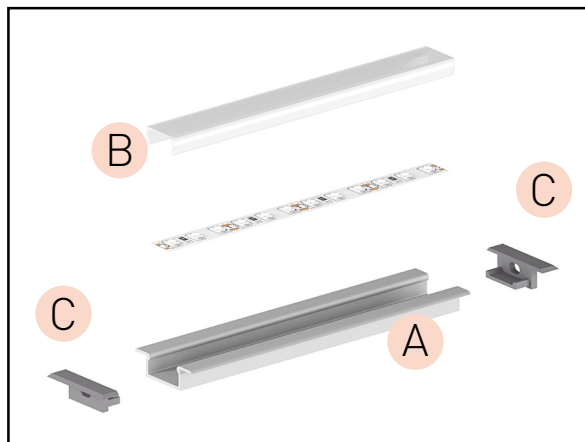

## PROFIL "F3"

- profil je určen pro zapuštěnou montáž do mezery nebo do vyfrézované drážky
- může být namontován do povrchu, jako jsou nábytkové desky, sádkartony, stěny, stropy atd.
- má viditelné okraje plochého tvaru
- šířka LED pásky: až 12 mm

### A AL - PROFIL

- profil je vyroben kompletně z hliníku a je k dispozici ve více variantách o délce 1m (\*) a 2m

			EAN		color	[m]	
	AL-PROFIL (F3) SR 1m	GXLP141	8592660141909	hliník	stříbrný elox	1	20
	AL-PROFIL (F3) SR 2m	GXLP142	8592660141916	hliník	stříbrný elox	2	20
	AL-PROFIL (F3) W 1m	GXLP143	8592660141923	hliník	bílý lakovaný	1	20
	AL-PROFIL (F3) W 2m	GXLP144	8592660141930	hliník	bílý lakovaný	2	20
	AL-PROFIL (F3) B 1m	GXLP145	8592660141947	hliník	černý lakovaný	1	20
	AL-PROFIL (F3) B 2m	GXLP146	8592660141954	hliník	černý lakovaný	2	20

### B CV - PROFIL

- difuzor z vysoce odolného polykarbonátu k dispozici v několika variantách o délce 1m (\*) a 2m

			EAN		color	[m]		
	CV-PROFIL (XF) CL 1m	GXLP251	8592660139784	PC	čirý	1	50	
	CV-PROFIL (XF) CL 2m	GXLP252	8592660139791	PC	čirý	2	50	
	CV-PROFIL (XF) ML 1m	GXLP253	8592660139807	PC	mléčný	1	50	
	CV-PROFIL (XF) ML 2m	GXLP254	8592660139814	PC	mléčný	2	50	

### C EC - PROFIL

- plastové koncovky dostupné v několika barvách
- balení 2ks v sadě (jedna bez otvoru, druhá s otvorem umožňujícím připojení k napájení)

			EAN		color	
	EC-PROFIL (YI) GR (2pcs/SET)	GXLP374	8592660134680	plast	šedá	25
	EC-PROFIL (YI) W (2pcs/SET)	GXLP375	8592660134697	plast	bílá	25
	EC-PROFIL (YI) B (2pcs/SET)	GXLP376	8592660134703	plast	černá	25